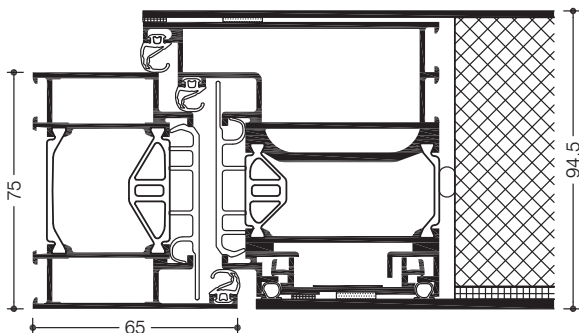

» WICSTYLE 75 evo

Porte a battente con pannello integrato

Sistema completo di porta a 1 o 2 ante apribili sia verso l'interno che verso l'esterno. L'area della scanalatura liscia grazie al profilo di copertura convince non solo esteticamente, ma grazie all'esecuzione senza soluzione di continuità non cattura neppure lo sporco e può essere pulita facilmente.

Design caratteristico grazie ai tamponamenti copriprofilo. Con questa soluzione brevettata WICONA presenta una porta d'ingresso innovativa per le più elevate esigenze in materia di design ed efficienza energetica.

Integrazione in finestre e facciate

Caratteristiche tecniche:

Tecnologia:

- Profilo dell'anta 75 mm
- Profilo telaio 95 mm design classico o 75 mm complanare
- Copriprofilo su un lato
- Copriprofilo su entrambi i lati
- 1 anta, apertura verso l'interno o l'esterno
- 2 ante, apertura verso l'interno o l'esterno

Isolamento termico:

- U_d -Values fino a 0.78 W/(m²K)

Ferramenta:

- Cerniere a scomparsa, sistema WICONA INVISIO
- Peso dell'anta max. 160 kg
- Dimensioni dell'anta (l x h): 1400 mm x 2520 mm
- Serratura motorizzata a chiusura automatica WICONA autotronic 834P
- Rilevamento impronte e radiocomando a distanza (altre opzioni disponibili)
- Attuatore porta integrato a scomparsa