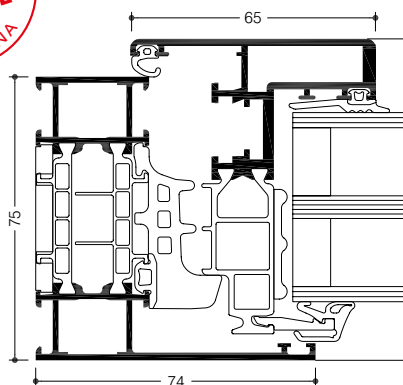

# » WICLINE 75 TOP Hoja oculta

La versión de WICLINE 75 TOP de hoja oculta, de finas líneas vistas, permite una gran entrada de luz y vistas panorámicas, ofreciendo a la vez un buen aislamiento térmico, gracias a su ratio entre perfil visto y vidrio y también gracias a la tecnología patentada ETC Intelligence®, con poliamidas bajo emisivas en la zona de rotura de puente térmico.

Ahora está también **disponible con la manilla oculta**, con el perfil de hoja 1010615 (capacidad acristalamiento de 36 a 46 mm).