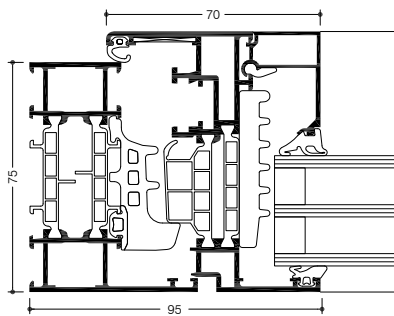

La ventana de aluminio WICLINE 75 evo, además de ofrecer unas magníficas prestaciones a todos los niveles, es la gama que mejor se adapta a las exigencias arquitectónicas requeridas ya que ofrece múltiples aplicaciones.

Resultados de ensayo / Marcado CE de producto según DIN EN 14351-1:2006+A1:2010

Permeabilidad al aire:	Clase 4
Estanqueidad al agua:	E900
Resistencia a las cargas de viento:	Clase C5 / B5
Aislamiento acústico:	$R_w (C; C_{tr}) = 47 (-1; -4) \text{ dB}$
Fuerza de maniobra:	Clase 1
Capacidad de carga ante situación de riesgo:	Cumple requisitos
Fuerza de maniobra:	Clase 4
Durabilidad a ciclos de apertura y cierre:	Clase 3 (20 000 ciclos)
Resistencia a la corrosión de herrajes:	Clase 5
Protección antirrobo:	RC1N, RC2N, RC2, RC3
Protección antibalas:	FB4 S, FB4 NS (depende de las combinaciones de perfil)
Gestión de calidad:	Certificado según ISO 9001:2008
Gestión medioambiental:	Certificado según ISO 14001