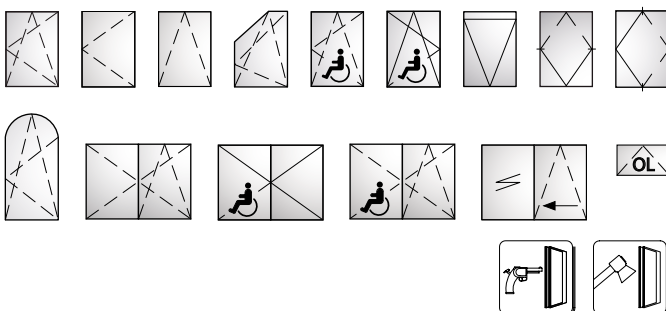

Prestaciones técnicas:

Tecnología de los perfiles:

- Módulo de 75 mm con sistema de perfil multicámara de alto aislamiento.
- Tecnología patentada en las uniones de la carpintería, que asegura la rigidez adecuada en marcos y hojas.
- Capacidad de acristalamiento hasta 69 mm.

Aislamiento térmico:

- Valores U: hasta 1.2 W/(m²K).
- Valores U_w: hasta 0.87 W/(m²K) en practicables, hasta 0.72 W/(m²K) en fijos con triple acristalamiento.
- Certificado Minergie-P module U_w 0.8 W/(m²K).

Concepto de sellado:

- Junta central de gran dimensión, de 3 tipologías:
  - Instalación perimetral, continuo en esquinas.
  - Con esquinas preformadas, sin necesidad de uso de adhesivos de unión.
  - Marcos vulcanizados.

Herraje:

- Opción herraje visto u oculto.
- Bisagras ocultas, con final de carrera amortiguado. Ángulo máximo de apertura: 105°.
- Pesos de hoja:
  - Bisagras ocultas: hasta 160 kg.
  - Bisagras vistas: hasta 200 kg.
  - Bajo demanda: hasta 300 kg.
- Dimensiones de hoja (b x h): hasta 1700 mm x 2500 mm, lucernarios hasta 2500 x 1700 mm.
- Opción de instalación de limitador de apertura.

Diseños adicionales:

- Hoja oculta.
- Diseño clásico.
- Marco de integración para fachadas stick.
- Lucernario con apertura de palanca manual, manivela o motorizada.
- Ventana pivotante, horizontal o vertical.
- Ventana apertura paralela.
- Ventana de apertura italiana.
- Opción balconera con perfil suelo PMR, de hoja doble o simple, apertura interior o exterior.

Compatible con las series de puertas WICSTYLE 65 evo y WICSTYLE 75 evo