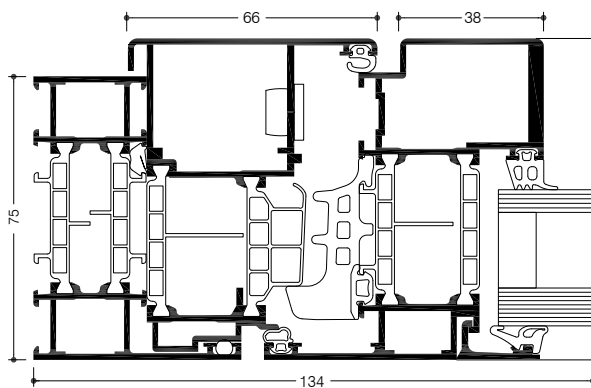

» WICLINE 65 evo / 75 evo Hoja de integración, apertura italiana

La ventana WICLINE evo en su versión de apertura italiana, combina un aspecto elegante con una ventilación eficiente. Su herraje oculto asegura una apertura exterior incluso para hojas de gran tamaño, con fijación de apertura en cualquier posición. Los diversos perfiles de marco disponibles para la integración en muros cortina, así como una variedad de tamaños de herrajes garantizan la máxima versatilidad del sistema.

Aislamiento térmico:

- Valores U: hasta 1.5 W/(m²K).
- Valores U_w: hasta 1.0 W/(m²K) con triple acristalamiento.

Concepto de sellado:

- Junta central de gran volumen, con esquinas preformadas.

Herraje:

- Herraje oculto, con ajuste vertical.
- Apertura manual o motorizada.
- Pesos de hoja hasta 150 kg.
- Tamaños de hoja (b x h): hasta 2000 mm x 2200 mm.