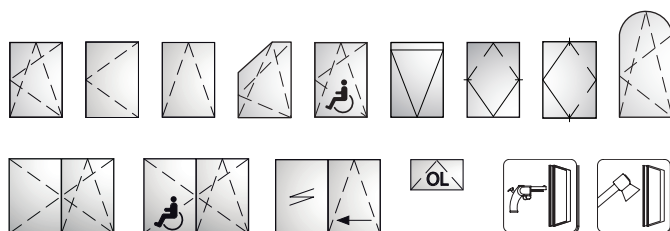

Resultados de ensayo / Marcado CE de producto según DIN EN 14351-1:2006+A1:2010

Permeabilidad al aire:	Clase 4
Estanqueidad al agua:	E900
Resistencia a las cargas de viento:	Clase C5 / B5
Aislamiento acústico:	$R_w (C; C_{tr}) = 47 (-1; -4)$ dB
Fuerza de maniobra:	Clase 1
Capacidad de carga ante situación de riesgo:	Cumple requisitos
Resistencia mecánica:	Clase 4
Durabilidad a ciclos de apertura y cierre:	Clase 3 (20 000 ciclos)
Resistencia a la corrosión de herrajes:	Clase 5
Protección antirrobo:	RC1N, RC2N, RC2, RC3
Resistencia antibalas:	FB4 S, FB4 NS (depending on the profile combination)
Gestión de calidad:	Certificado según ISO 9001:2008
Gestión medioambiental:	Certificado según ISO 14001