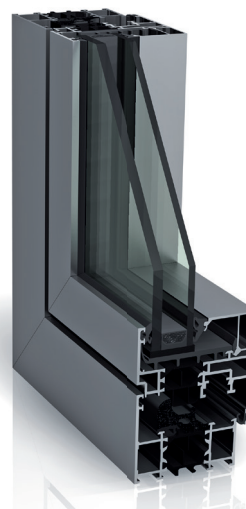

» WICLINE 65 evo Hoja vista

Con tecnología de vanguardia y una amplia gama de perfiles, la ventana de aluminio WICLINE 65 evo es un sistema que se adapta a todos los requerimientos, ofreciendo diversas aplicaciones. Con una profundidad de diseño de solamente 65 mm, el sistema proporciona unas elevadas prestaciones para el aislamiento térmico y acústico.

Prestaciones técnicas:

Tecnología de los perfiles:

- Sistema multicámara de elevado aislamiento.
- Capacidad de acristalamiento hasta 59 mm.

Aislamiento térmico:

- Valores U_i : hasta 1.4 W/(m²K).
- Valores U_w : hasta 0.93 W/(m²K) con triple vidrio.

Concepto de sellado:

- Junta central de gran dimensión, de 3 tipologías:
 - Instalación perimetral, continuo en esquinas.
 - Con esquinas preformadas, sin necesidad de uso de adhesivos de unión.
 - Marcos vulcanizados.