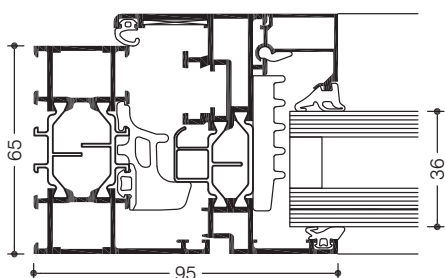

Con tecnología de vanguardia y una amplia gama de perfiles, la ventana de aluminio WICLINE 65 evo es un sistema que se adapta a todos los requerimientos, ofreciendo diversas aplicaciones. Con una profundidad de diseño de solamente 65 mm, el sistema proporciona unas elevadas prestaciones para el aislamiento térmico y acústico.