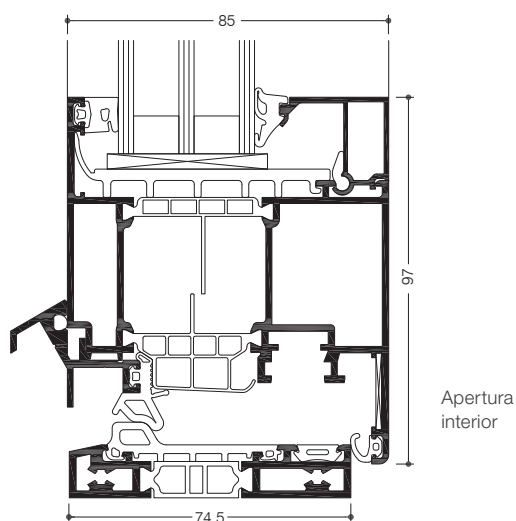

» WICLINE 65 evo / 75 evo Balconera, con perfil suelo PMR

Con formatos adicionales de hoja, se consigue una mayor libertad de diseño arquitectónico, al disponer de opciones como balconeras de hoja simple o doble, apertura exterior o interior, y la posibilidad de añadir perfil suelo PMR, que facilita la accesibilidad a personas con movilidad reducida.

Las elevadas prestaciones técnicas que se ofrecen con estas configuraciones fijan los nuevos estándares del sector.

Resultados de ensayo / Marcado CE de producto según DIN EN 14351-1:2006+A1:2010

	Apertura interior	Apertura exterior
Permeabilidad al aire:	Clase 4	Clase 4
Estanqueidad al agua:	Hoja simple: 9A Doble hoja: 7A	7A
Resistencia a las cargas de viento:	hasta Clase C5/B5	Clase C3 /B3
Fuerza de maniobra:	Clase 1	Clase 1
Resistencia mecánica:	Clase 4	Clase 4
Resistencia a la corrosión de herrajes:	Clase 5	
Durabilidad a ciclos de apertura y cierre:	Clase 2 (10000 ciclos)	Clase 2 (10000 ciclos)
Gestión de calidad:	Certificado según ISO 9001:2008	
Gestión medioambiental:	Certificado según ISO 14001