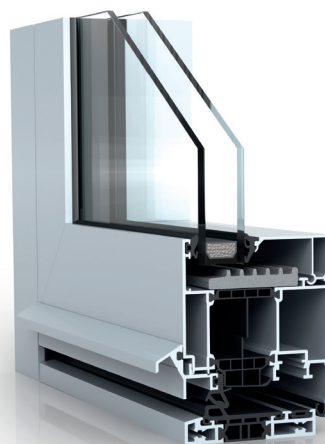

» WICLINE 65 evo / 75 evo Balconera, con perfil suelo PMR

Con formatos adicionales de hoja, se consigue una mayor libertad de diseño arquitectónico, al disponer de opciones como balconeras de hoja simple o doble, apertura exterior o interior, y la posibilidad de añadir perfil suelo PMR, que facilita la accesibilidad a personas con movilidad reducida.

Las elevadas prestaciones técnicas que se ofrecen con estas configuraciones fijan los nuevos estándares del sector.

Resultados de ensayo / Marcado CE de producto según DIN EN 14351-1:2006+A1:2010

	Apertura interior	Apertura exterior
Permeabilidad al aire:	Clase 4	Clase 4
Estanqueidad al agua:	Hoja simple: 9A Doble hoja: 7A	7A
Resistencia a las cargas de viento:	hasta Clase C5/B5	Clase C3 /B3
Fuerza de maniobra:	Clase 1	Clase 1
Resistencia mecánica:	Clase 4	Clase 4
Resistencia a la corrosión de herrajes:	Clase 5	
Durabilidad a ciclos de apertura y cierre:	Clase 2 (10000 ciclos)	Clase 2 (10000 ciclos)
Gestión de calidad:	Certificado según ISO 9001:2008	
Gestión medioambiental:	Certificado según ISO 14001	

Prestaciones técnicas:

Tecnología de los perfiles:

- Módulo de 75 mm con sistema de perfil multicámara de alto aislamiento.
- Tecnología patentada en las uniones de la carpintería, que asegura la rigidez adecuada en marcos y hojas.
- Capacidad de acristalamiento de hasta 69 mm.
- Con opción de perfil suelo PMR aislado térmicamente.
- Ideal para puertas de gran formato.