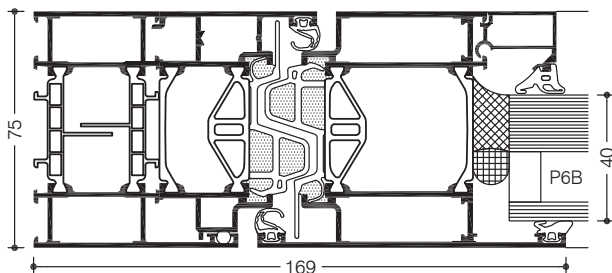

De olika säkerhetsklasserna kan uppnås på samtliga WICSTYLE dörrserier, utan synliga variationer i konstruktionen och endast med små tillägg på standardutförandet.

WICSTYLE 75 evo ii klass RC3

Systemtestresultat / CE produktöversikt enligt EN 14351-1:2006+A2:2016