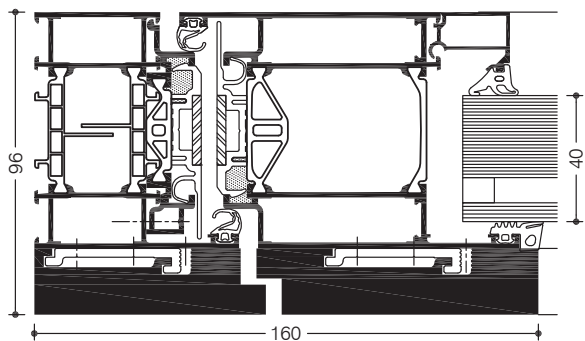

De olika säkerhetsklasserna kan uppnås på otaliga WICSTYLE profilkombinationer, endast genom att lägga till ett standardutförande av yttre skydd i aluminium.

WICSTYLE 75 evo i klass FB4

Systemtestresultat / CE produktöversikt enligt EN 14351-1:2006+A2:2016