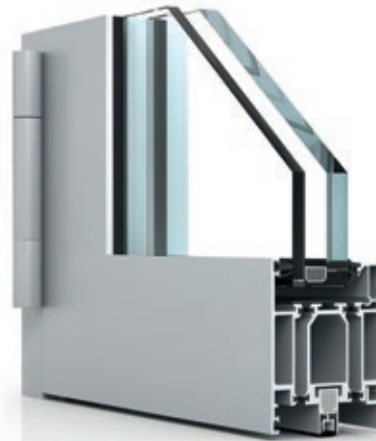

» WICSTYLE 77FP Brandskyddsörr EI30/T30 and EI60/T60

Denna aluminiumdörr med modulplacerade brandclips uppfyller kraven på klass EI30 för enkel och dubbeldörrs lösningar utan ytterligare värmedämpande tillsatsartiklar. Men endast genom att använda dem når man även klass EI60. Ett fullt urval av sido- och/eller överljus i sido- eller topphängt utförande ger ett väldigt brett urval av användningsområden.

För godkännande och P-märkning/CE-märkning enligt nationella regler, vänligen kontakta ditt lokala WICONA försäljningskontor.

Teknisk beskrivning:

Profilernas uppbyggnad:

- Testad och godkänd enligt DIN EN 16034 EI2 30-C5S200
- Utförande i brandskyddsklass EI30 utan tillsatsartiklar
- Utförande i brandskyddsklass EI60 endast genom att lägga till värmedämpande tillsatsartiklar
- Fast partier, över- och sidoljus är möjligt i många varianter
- Tack vare identiska profilutseenden kan man utan problem kombinera dörrserierna WICSTYLE 65 evo och WICSTYLE 75 evo i samma projekt
- Se P-märkningsunderlag

Beslag:

- Frontmonterade gångjärn eller falsgångjärn i samma design som för övriga dörrar leder till en harmonisering av byggnadens olika dörrar
- Möjlighet till utökade prestandakrav såsom panikutrymningsfunktion, utrymningsväg, motorlås, elektriska magnetlås och dörröppnare
- Bågstorlekar (B x H): enkeldörr upp till 1362 mm x 2500 mm dubbeldörr upp till 2500 mm x 2500 mm