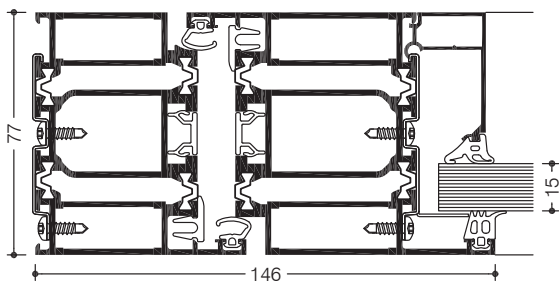

» WICSTYLE 77FP Brandskyddsörr EI30/T30 and EI60/T60

Denna aluminiumdörr med modulplacerade brandclips uppfyller kraven på klass EI30 för enkel och dubbeldörrs lösningar utan ytterligare värmedämpande tillsatsartiklar. Men endast genom att använda dem når man även klass EI60. Ett fullt urval av sido- och/eller överljus i sido- eller topphängt utförande ger ett väldigt brett urval av användningsområden.

För godkännande och P-märkning/CE-märkning enligt nationella regler, vänligen kontakta ditt lokala WICONA försäljningskontor.

Teknisk beskrivning:

Profilernas uppbyggnad:

- Testad och godkänd enligt DIN EN 16034 EI2 30-C5S200
- Utförande i brandskyddsklass EI30 utan tillsatsartiklar
- Utförande i brandskyddsklass EI60 endast genom att lägga till värmedämpande tillsatsartiklar
- Fast partier, över- och sidoljus är möjligt i många varianter
- Tack vare identiska profilutseenden kan man utan problem kombinera dörrserierna WICSTYLE 65 evo och WICSTYLE 75 evo i samma projekt
- Se P-märkningsunderlag

Beslag:

- Frontmonterade gångjärn eller falsgångjärn i samma design som för övriga dörrar leder till en harmonisering av byggnadens olika dörrar
- Möjlighet till utökade prestandakrav såsom panikutrymningsfunktion, utrymningsväg, motorlås, elektriska magnetlås och dörröppnare
- Bågstorlekar (B x H): enkeldörr upp till 1362 mm x 2500 mm dubbeldörr upp till 2500 mm x 2500 mm