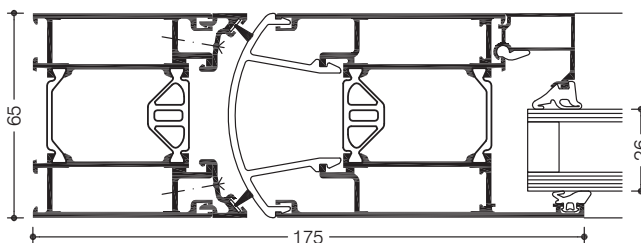

» WICSTYLE 65 evo Pendeldörr

WICSTYLE 65 evo erbjuder två profilalternativ för enkel och dubbel pendeldörr. Båda varianter är baserade på standardsystemet och kan därför enkelt kombineras med det.

Med en rund profil I, uppfyller således även krav på klämfri bakkant

Slät övergång mellan karm och dörrblad

Teknisk beskrivning:

Profilernas uppbyggnad:

- Högisolerat flerkammerssystem i symmetrisk design, kvalitetssäkrad anslutning mellan skalprofiler och isolator
- Enkel- och dubbeldörrar i pendelutförande
- Glas eller paneler med fyllningstjocklekar mellan 3 och 50 mm
- Urval av trösklar, finns också tillgänglighetströskel
- Över- och sidoljus, fasta eller öppningsbara i kombination med WICLINE fönstersystem
- Aluminiumprofiler tillverkade med legeringen Hydro CIRCAL

Beslag:

- Dörrstängare i överkant
- Med golvdörrstängare, vid förfrågan
- Bågstorlekar (B x H): 1300 mm x 2300 mm
- Bågvikter: Synliga gångjärn, upp till 160 kg

Alternativa utföranden:

- Integrerad karm för infästning i fasadsystem