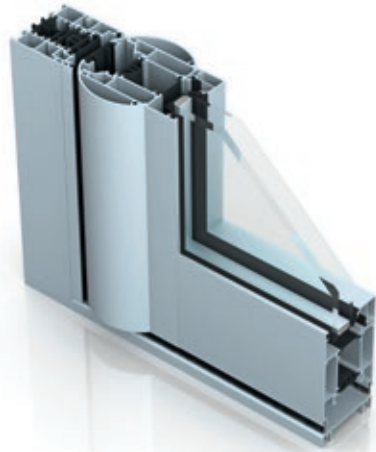

» WICSTYLE 65 evo Pendeldörr

WICSTYLE 65 evo erbjuder två profilalternativ för enkel och dubbel pendeldörr. Båda varianter är baserade på standardsystemet och kan därför enkelt kombineras med det.

Med en rund profil I, uppfyller således även krav på klämfri bakkant

Slät övergång mellan karm och dörrblad

Teknisk beskrivning:

Profilernas uppbyggnad:

- Högisolerat flerkammerssystem i symmetrisk design, kvalitetssäkrad anslutning mellan skalprofiler och isolator
- Enkel- och dubbeldörrar i pendelutförande
- Glas eller paneler med fyllningstjocklekar mellan 3 och 50 mm
- Urval av trösklar, finns också tillgänglighetströskel
- Över- och sidoljus, fasta eller öppningsbara i kombination med WICLINE fönstersystem
- Aluminiumprofiler tillverkade med legeringen Hydro CIRCAL

Beslag:

- Dörrstängare i överkant
- Med golvdörrstängare, vid förfrågan
- Bågstorlekar (B x H): 1300 mm x 2300 mm
- Bågvikter: Synliga gångjärn, upp till 160 kg

Alternativa utföranden:

- Integrerad karm för infästning i fasadsystem