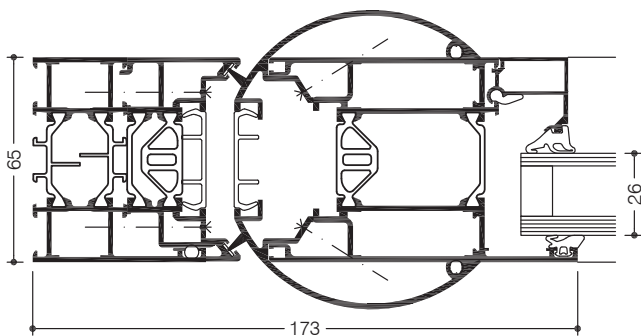

» WICSTYLE 65 evo Pendeldörr

WICSTYLE 65 evo erbjuder två profilalternativ för enkel och dubbel pendeldörr. Båda varianter är baserade på standardsystemet och kan därför enkelt kombineras med det.

Med en rund profil I, uppfyller således även krav på klämfri bakkant

Slät övergång mellan karm och dörrblad

Teknisk beskrivning:

Profilernas uppbyggnad:

- Högisolerat flerkammerssystem i symmetrisk design, kvalitetssäkrad anslutning mellan skalprofiler och isolator
- Enkel- och dubbeldörrar i pendelutförande
- Glas eller paneler med fyllningstjocklekar mellan 3 och 50 mm
- Urval av trösklar, finns också tillgänglighetströskel
- Över- och sidoljus, fasta eller öppningsbara i kombination med WICLINE fönstersystem
- Aluminiumprofiler tillverkade med legeringen Hydro CIRCAL

Beslag:

- Dörrstängare i överkant
- Med golvdörrstängare, vid förfrågan
- Bågstorlekar (B x H): 1300 mm x 2300 mm
- Bågvikter: Synliga gångjärn, upp till 160 kg

Alternativa utföranden:

- Integrerad karm för infästning i fasadsystem