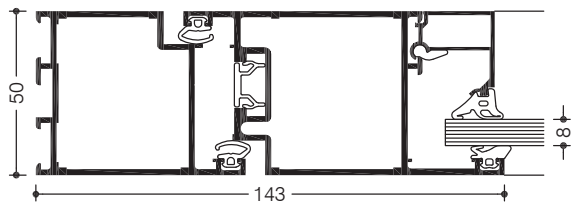

» WICSTYLE 50N/65N Anslagsdörr / Oisolerad

Detta system är speciellt framtaget för att användas inomhus i byggnader där värmeisolering inte är någon avgörande faktor. Systemet möter ändå hög standard vad det gäller funktion, hållbarhet och komfort, allt detta med bibehållen god ekonomi.

Teknisk beskrivning:

Profilernas uppbyggnad:

- Högkvalitativt profilsystem med profildjup på 65 mm
- Enkel- och dubbeldörrar i slät design
- Inåt- och utåtgående
- Mekanisk sänkröskel eller tröskeltätning
- Över- och sidoljus, fasta eller öppningsbara i kombination med WICLINE fönstersystem
- Frontmonterade gångjärn eller falsgångjärn

Speciellt för WICSTYLE 50N:

- Fyllningstjocklek 4 mm till 31 mm
- Dörrbladsvikt upp till 150 kg
- Bågstorlekar (B x H): upp till 1300 mm x 2350 mm

Speciellt för WICSTYLE 65N:

- Fyllningstjocklekar mellan 4 och 46 mm (slätt dörrblad) eller 8 och 57 mm (överlappande dörrblad)
- Dörrbladsvikt upp till 200 kg
- Bågstorlekar (B x H): upp till 1450 mm x 2350 mm