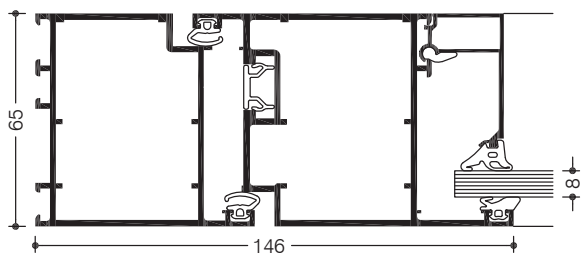

» WICSTYLE 50N/65N Anslagsdörr / Oisolerad

Detta system är speciellt framtaget för att användas inomhus i byggnader där värmeisolering inte är någon avgörande faktor. Systemet möter ändå hög standard vad det gäller funktion, hållbarhet och komfort, allt detta med bibehållen god ekonomi.

Teknisk beskrivning:

Profilernas uppbyggnad:

- Högkvalitativt profilsystem med profildjup på 65 mm
- Enkel- och dubbeldörrar i slät design
- Inåt- och utåtgående
- Mekanisk sänkröskel eller tröskeltätning
- Över- och sidoljus, fasta eller öppningsbara i kombination med WICLINE fönstersystem
- Frontmonterade gångjärn eller falsgångjärn

Speciellt för WICSTYLE 50N:

- Fyllningstjocklek 4 mm till 31 mm
- Dörrbladsvikt upp till 150 kg
- Bågstorlekar (B x H): upp till 1300 mm x 2350 mm

Speciellt för WICSTYLE 65N:

- Fyllningstjocklekar mellan 4 och 46 mm (slätt dörrblad) eller 8 och 57 mm (överlappande dörrblad)
- Dörrbladsvikt upp till 200 kg
- Bågstorlekar (B x H): upp till 1450 mm x 2350 mm