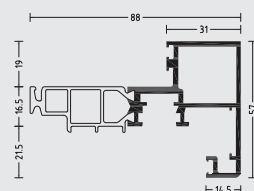

Nu också tillgänglig med WICONAs prisbelönta dolda handtag i kombination med profil 1010615:

WICLINE 75 TOP
1010615 (36 to 46 mm infill)