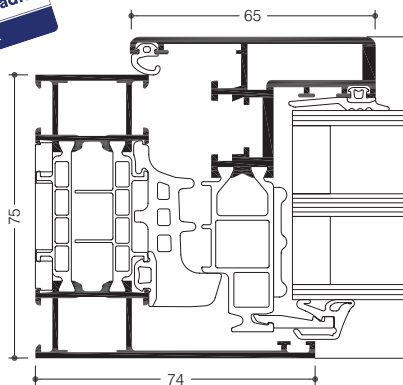

» WICLINE 75 TOP Dold båge

WICLINE 75 TOP fönstersystem med dold båge erbjuder en speciell glasfals som är placerad direkt i isolerzonen. Detta skapar extremt slimmade siktlinjer, ger utmärkta värmeisolerings-egenskaper och en slät design från utsidan. Det förbättrade förhållandet mellan karmprofil och glas ger U_w -värden ned till passivhusstandard, ökar ljusinsläppet och skapar fantastiska panoramaeffekter.

WICLINE 75 TOP
1010615 (36 to 46 mm infill)