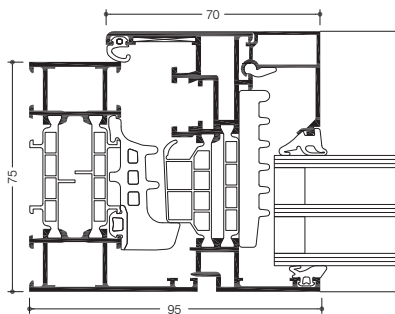

» WICLINE 75 evo

Med ett profildjup på 75 mm har WICLINE 75 evo goda värmeisoleringsegenskaper och med sin höga tekniska prestanda är detta aluminiumfönster anpassat till många av framtidens arkitektoniska krav.