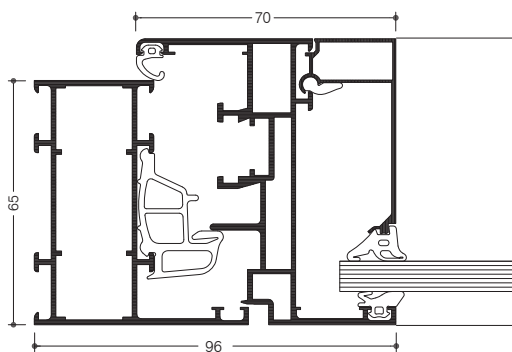

» WICLINE 65N

Oisolerade Sidohängda, Dreh-kipp och underkantshängda fönster

WICLINE 65N aluminiumfönster är idealisk för byggnader där de värmeisolerande egenskaperna inte är primära. Optimalt även för NSHEV (naturlig rök- och värmeevakuering).

Systemtestad / CE produktöversikt enligt EN 14351-1:2006+A2:2016

Lufttäthet:	Klass 4
Vattentäthet:	9A
Motstånd mot vindlast:	Klass C5 / B5
Manövreringskrafter:	Klass 1
Upprepad öppna/stänga:	Klass 2 (10 000 cykler)
Inbrottskydd:	WK1, WK2
Kvalitetssäkring:	Certifierad enligt ISO 9001:2008
Miljöpåverkan:	Certifierad enligt ISO 14001