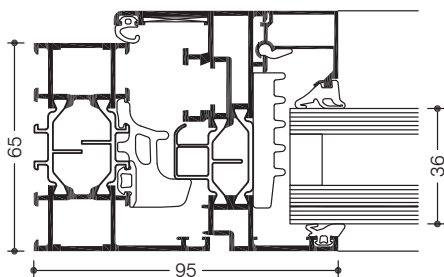

» WICLINE 65 evo

Avancerad teknik och ett omfattande profilsortiment gör aluminiumfönstret WICLINE 65 till ett ultimata allround fönster med ett mångsidigt system. Med ett konstruktionsdjup på endast 65 mm uppfyller detta system höga krav på termisk prestanda och ljudisolering.

Systemtestad / CE produktöversikt enligt EN 14351-1:2006+A2:2016

Lufttäthet:	Klass 4
Vattentäthet:	E900
Motstånd mot vindlast:	Klass C5 / B5
Ljudisolering:	$R_w (C; C_{tr}) = 47 (-1; -4)$ dB
Manövreringskrafter:	Klass 1
Lastkapacitet av säkerhetsanordningar:	Fullgjord
Slaghållfasthet:	Klass 4
Mekanisk livslängd:	Klass 3 (20 000 cykler)
Korrosionsmotstånd beslag:	Klass 5
Inbrottskydd:	RC1N, RC2N, RC2, RC3
Skottskydd:	FB4 S, FB4 NS (beror på profilkombination)
Kvalitetssäkring:	Certifierad enligt ISO 9001:2008
Miljöpåverkan:	Certifierad enligt ISO 14001