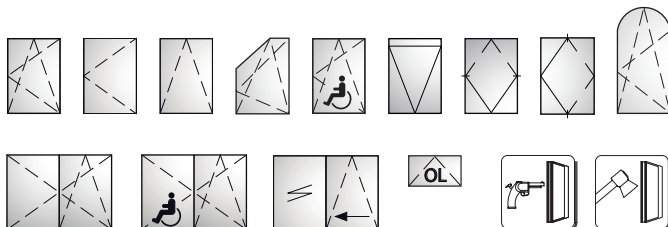

» WICLINE 65 evo

Avancerad teknik och ett omfattande profilsortiment gör aluminiumfönstret WICLINE 65 till ett ultimata allround fönster med ett mångsidigt system. Med ett konstruktionsdjup på endast 65 mm uppfyller detta system höga krav på termisk prestanda och ljudisolering.

Teknisk beskrivning:

Profilernas uppbyggnad:

- Högisolerat flerkammerssystem i symmetrisk design, kvalitetssäkrad anslutning mellan skalprofiler och isolator
- Patenterad hörn- och spröjsförbindning för hög stabilitet i karmar och bågar
- Fyllningstjocklekar upp till 59 mm
- Aluminiumprofiler tillverkade med legeringen Hydro CIRCAL

Öppningstyper, Inåtgående:

- Topphängt fönster
- Sidohängt fönster
- Topphängt fönster med saxbeslag (Senk-klapp)

Beslag, utåtgående:

- Synliga beslag för topp- eller sidohängda
- Dolda beslag för topp-hängda med saxbeslag (Senk-klapp)
- Bågvikter: upp till 150 kg
- Bågstorlekar (B x H): upp till 2000 mm x 2000 mm