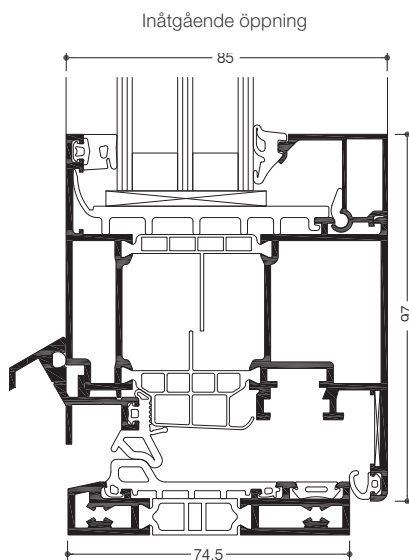

## » WICLINE 65 evo / 75 evo Fönsterdörr (fransk dörr)

Utökad bågstorlek, enkla och dubbla alternativ samt låg tröskel har gett denna aluminiumfönsterdörr, med inåtgående och utåtgående öppningsalternativ, ett brett användningsområde samt en större arkitektonisk frihet. Med exceptionellt tekniskt utförande och exemplarisk värmeisolering sätter denna dörr nya standarder.