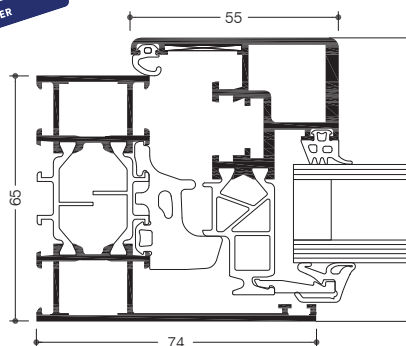

» WICLINE 65 evo / 75 evo Dold båge

Alternativet med dold båge för fönstersystemet WICLINE erbjuder en speciell glasfals som är placerad direkt i isolerzonen. Som ett resultat av detta utförande ger systemet en extremt tunn sik-tlinje, utmärkta värmeisoleringssegenskaper samt en slät design från utsidan. Det förbättrade förhållandet mellan profil och glas samt ger systemet ett bra U_w -värde, ökat ljusinsläpp samt panoramaeffekter.

Beslag:

- Lättmanövrerade systembeslag:
 - Dolda gångjärn, med integrerad dämpning vid maximal öppningsvinkel, 105°
- Bågvikter:
 - Dolda gångjärn: upp till 130 kg
- Bågstorlekar (B x H): 1400 mm x 2250 mm
- Öppningsbegränsare i olika utföranden finns att välja till