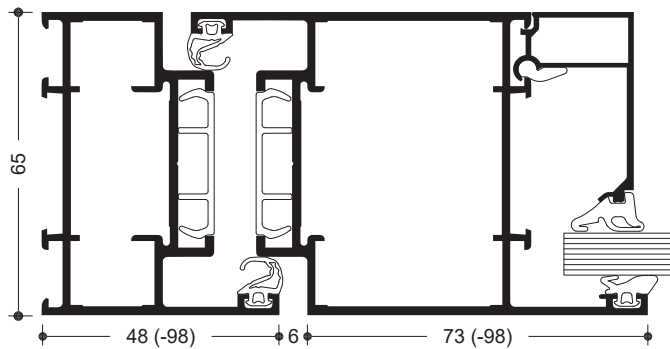

## Uisolert slagdør

WICSTYLE 65 N NG er en uisolert dørserie med 65 mm dype profiler, basert på det vellykkede konseptet til WICSTYLE evo dører. WICSTYLE 65 N NG er spesielt designet for innendørs bruk eller der det ikke er krav til varmeisolering. Den kan skreddersys til enhver utførelse.

#### Maks dørblad dimensjoner (B x H)

- 1400 mm x 2700 mm for innendørs bruk
- 1400 mm x 2520 mm for utendørs bruk
- Forsterket dør inntil 3000 mm høyde
- Dørbladvekt inntil 200 kg