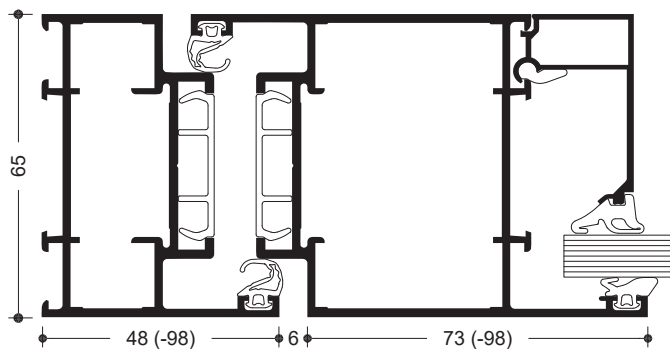

» WICSTYLE 65 N NG

Uisoleret dør

Baseret på vores succesfulde koncept med WICSTYLE evo dørssystem, har vi udviklet en ny generation af uisolerede døre - WICSTYLE 65 N NG. Den er specielt designet til brug inden for bygninger eller applikationer uden krav om varmeisolering og kan skræddersyes til enhver konfiguration. Det modulære dørssystem kan nemt opgraderes for at opfylde sikkerheds- og sikringskrav som f.eks. brand- og røgbeskyttelse.