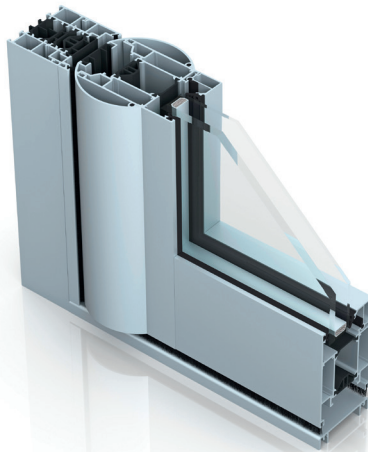

» WICSTYLE 65 evo Porta a doppia azione

La serie WICSTYLE 65 evo offre l'opzione dei profili e della ferramenta per la soluzione a doppia azione, ad una o due ante. Entrambe le versioni sono basate sulla porta standard e possono essere perfettamente combinate con quest'ultima.

Con il profilo arrotondato si assicura anche la protezione dallo schiacciamento delle dita

Porta complanare

Caratteristiche tecniche:

Tecnologia:

- Sistema a camera multipla ad elevato isolamento termico con design simmetrico e qualità dell'assemblaggio garantita
- Porte a doppia azione ad una o due ante
- Spessore dei tamponamenti da 3 a 50 mm
- Vari profili soglia con o senza taglio termico e ribassati
- Sopraluce apribili, specchiature laterali fisse o apribili in combinazione con la serie finestre WICLINE evo

Ferramenta:

- Con chiudiporta superiore
- Con chiudiporta a pavimento*
- Dimensioni dell'anta (l x h): fino a 1300 mm x 2300 mm
- Peso dell'anta fino a 160 Kg

Opzioni aggiuntive:

- Telaio per inserimento in facciata continua