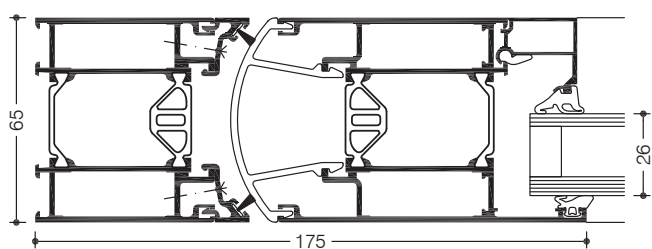

» WICSTYLE 65 evo Porta a doppia azione

La serie WICSTYLE 65 evo offre l'opzione dei profili e della ferramenta per la soluzione a doppia azione, ad una o due ante. Entrambe le versioni sono basate sulla porta standard e possono essere perfettamente combinate con quest'ultima.

Con il profilo arrotondato si assicura anche la protezione dallo schiacciamento delle dita

Porta complanare

Caratteristiche tecniche:

Tecnologia:

- Sistema a camera multipla ad elevato isolamento termico con design simmetrico e qualità dell'assemblaggio garantita
- Porte a doppia azione ad una o due ante
- Spessore dei tamponamenti da 3 a 50 mm
- Vari profili soglia con o senza taglio termico e ribassati
- Sopraluce apribili, specchiature laterali fisse o apribili in combinazione con la serie finestre WICLINE evo

Ferramenta:

- Con chiudiporta superiore
- Con chiudiporta a pavimento*
- Dimensioni dell'anta (l x h): fino a 1300 mm x 2300 mm
- Peso dell'anta fino a 160 Kg

Opzioni aggiuntive:

- Telaio per inserimento in facciata continua