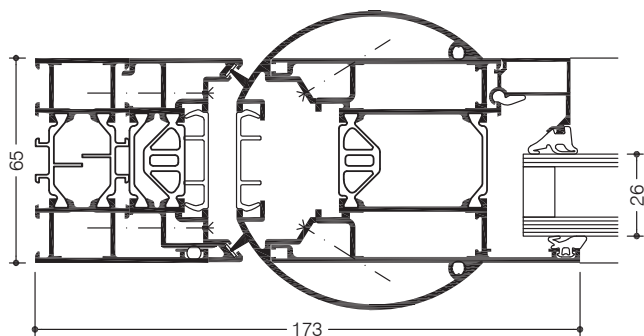

» WICSTYLE 65 evo Porta a doppia azione

La serie WICSTYLE 65 evo offre l'opzione dei profili e della ferramenta per la soluzione a doppia azione, ad una o due ante. Entrambe le versioni sono basate sulla porta standard e possono essere perfettamente combinate con quest'ultima.

Con il profilo arrotondato si assicura anche la protezione dallo schiacciamento delle dita

Porta complanare

Caratteristiche tecniche:

Tecnologia:

- Sistema a camera multipla ad elevato isolamento termico con design simmetrico e qualità dell'assemblaggio garantita
- Porte a doppia azione ad una o due ante
- Spessore dei tamponamenti da 3 a 50 mm
- Vari profili soglia con o senza taglio termico e ribassati
- Sopraluce apribili, specchiature laterali fisse o apribili in combinazione con la serie finestre WICLINE evo

Ferramenta:

- Con chiudiporta superiore
- Con chiudiporta a pavimento*
- Dimensioni dell'anta (l x h): fino a 1300 mm x 2300 mm
- Peso dell'anta fino a 160 Kg

Opzioni aggiuntive:

- Telaio per inserimento in facciata continua