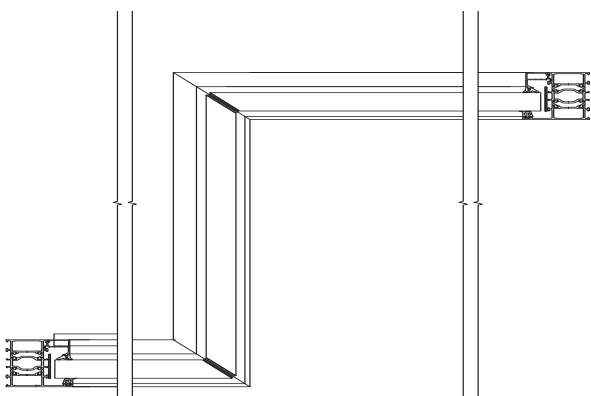

» WICSTYLE 65FP
WICSTYLE 77FP
Portes E30 et EI30
Cloisons EI30 et EI60

La protection incendie est l'un des secteurs les plus sensibles du bâtiment. Destinée à tous les bâtiments publics, hôpitaux, hôtels, établissements de santé, lycées, collèges, salles de spectacles et loisirs, que ce soit pour le neuf ou la rénovation, les portes et cloisons WICSTYLE FP offrent des solutions adaptées pour le classement E30, EI30 et EI60.

Porte WICSTYLE 65FP E30

Porte WICSTYLE 77FP EI30

Cloison WICSTYLE 77FP EI60 Vitrages collés bord à bord

Performances techniques :

- Porte WICSTYLE 65FP E30 - PV de résistance E30 validé au laboratoire Efectis suivant les normes EN 1634-1 et EN 13501-2
- Porte WICSTYLE 77FP E30 - PV de résistance au feu E30 validé au laboratoire Efectis selon EN 1634-1, EN 13501-2
- Porte WICSTYLE 77FP EI30 - PV de résistance au feu EI30 validé au laboratoire Efectis selon EN 1634-1 et EN 13501-2
- Cloison WICSTYLE 77FP EI30 - PV de résistance EI30 validé au laboratoire Efectis suivant les normes EN 1364-1 et EN 13501-2
- Cloison WICSTYLE 77FP EI30 avec vitrages collés bord à bord - PV de résistance EI30 validé au laboratoire Efectis suivant les normes EN 1634-1 et EN 13501-2
- Cloison WICSTYLE 77FP EI60 - PV de résistance au feu EI60 validé au laboratoire Efectis selon EN 1364-1 et EN 13501-2
- Cloison WICSTYLE 77FP EI60 avec vitrages collés bord à bord - Performance EI60 validée au laboratoire Efectis suivant les normes EN 1364-1 et EN 13501-2
- Large choix de serrures : verrouillage mono et multipoints avec ou sans contrôle d'accès et asservissement, ouverture motorisée
- Sens du feu indifférent
- Poids maximal par vantail : jusqu'à 200 kg
- En plus des performances sécurité incendie, les solutions de portes issues de secours sont conformes aux normes NFS 61-937, EN 179 et EN1125