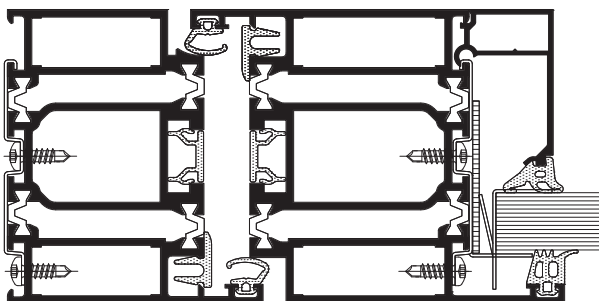

» WICSTYLE 65FP
WICSTYLE 77FP
Portes E30 et EI30
Cloisons EI30 et EI60

La protection incendie est l'un des secteurs les plus sensibles du bâtiment. Destinée à tous les bâtiments publics, hôpitaux, hôtels, établissements de santé, lycées, collèges, salles de spectacles et loisirs, que ce soit pour le neuf ou la rénovation, les portes et cloisons WICSTYLE FP offrent des solutions adaptées pour le classement E30, EI30 et EI60.

Porte WICSTYLE 65FP E30

Porte WICSTYLE 77FP EI30

Cloison WICSTYLE 77FP EI60 Vitrages collés bord à bord

Performances techniques :

- Porte WICSTYLE 65FP E30 - PV de résistance E30 validé au laboratoire Efectis suivant les normes EN 1634-1 et EN 13501-2
- Porte WICSTYLE 77FP E30 - PV de résistance au feu E30 validé au laboratoire Efectis selon EN 1634-1, EN 13501-2
- Porte WICSTYLE 77FP EI30 - PV de résistance au feu EI30 validé au laboratoire Efectis selon EN 1634-1 et EN 13501-2
- Cloison WICSTYLE 77FP EI30 - PV de résistance EI30 validé au laboratoire Efectis suivant les normes EN 1364-1 et EN 13501-2
- Cloison WICSTYLE 77FP EI30 avec vitrages collés bord à bord - PV de résistance EI30 validé au laboratoire Efectis suivant les normes EN 1634-1 et EN 13501-2
- Cloison WICSTYLE 77FP EI60 - PV de résistance au feu EI60 validé au laboratoire Efectis selon EN 1364-1 et EN 13501-2
- Cloison WICSTYLE 77FP EI60 avec vitrages collés bord à bord - Performance EI60 validée au laboratoire Efectis suivant les normes EN 1364-1 et EN 13501-2
- Large choix de serrures : verrouillage mono et multipoints avec ou sans contrôle d'accès et asservissement, ouverture motorisée
- Sens du feu indifférent
- Poids maximal par vantail : jusqu'à 200 kg
- En plus des performances sécurité incendie, les solutions de portes issues de secours sont conformes aux normes NFS 61-937, EN 179 et EN1125