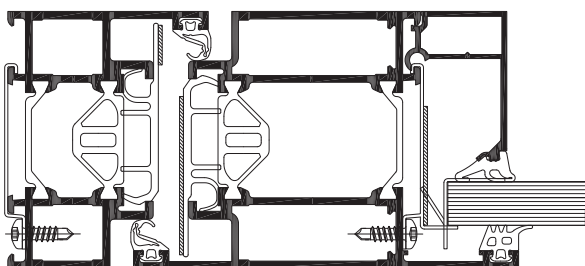

» WICSTYLE 65FP
WICSTYLE 77FP
Portes E30 et EI30
Cloisons EI30 et EI60

La protection incendie est l'un des secteurs les plus sensibles du bâtiment. Destinée à tous les bâtiments publics, hôpitaux, hôtels, établissements de santé, lycées, collèges, salles de spectacles et loisirs, que ce soit pour le neuf ou la rénovation, les portes et cloisons WICSTYLE FP offrent des solutions adaptées pour le classement E30, EI30 et EI60.

Porte WICSTYLE 65FP E30

Porte WICSTYLE 77FP EI30

Cloison WICSTYLE 77FP EI60 Vitrages collés bord à bord

Performances techniques :

- Porte WICSTYLE 65FP E30 - PV de résistance E30 validé au laboratoire Efectis suivant les normes EN 1634-1 et EN 13501-2
- Porte WICSTYLE 77FP E30 - PV de résistance au feu E30 validé au laboratoire Efectis selon EN 1634-1, EN 13501-2
- Porte WICSTYLE 77FP EI30 - PV de résistance au feu EI30 validé au laboratoire Efectis selon EN 1634-1 et EN 13501-2
- Cloison WICSTYLE 77FP EI30 - PV de résistance EI30 validé au laboratoire Efectis suivant les normes EN 1364-1 et EN 13501-2
- Cloison WICSTYLE 77FP EI30 avec vitrages collés bord à bord - PV de résistance EI30 validé au laboratoire Efectis suivant les normes EN 1634-1 et EN 13501-2
- Cloison WICSTYLE 77FP EI60 - PV de résistance au feu EI60 validé au laboratoire Efectis selon EN 1364-1 et EN 13501-2
- Cloison WICSTYLE 77FP EI60 avec vitrages collés bord à bord - Performance EI60 validée au laboratoire Efectis suivant les normes EN 1364-1 et EN 13501-2
- Large choix de serrures : verrouillage mono et multipoints avec ou sans contrôle d'accès et asservissement, ouverture motorisée
- Sens du feu indifférent
- Poids maximal par vantail : jusqu'à 200 kg
- En plus des performances sécurité incendie, les solutions de portes issues de secours sont conformes aux normes NFS 61-937, EN 179 et EN1125