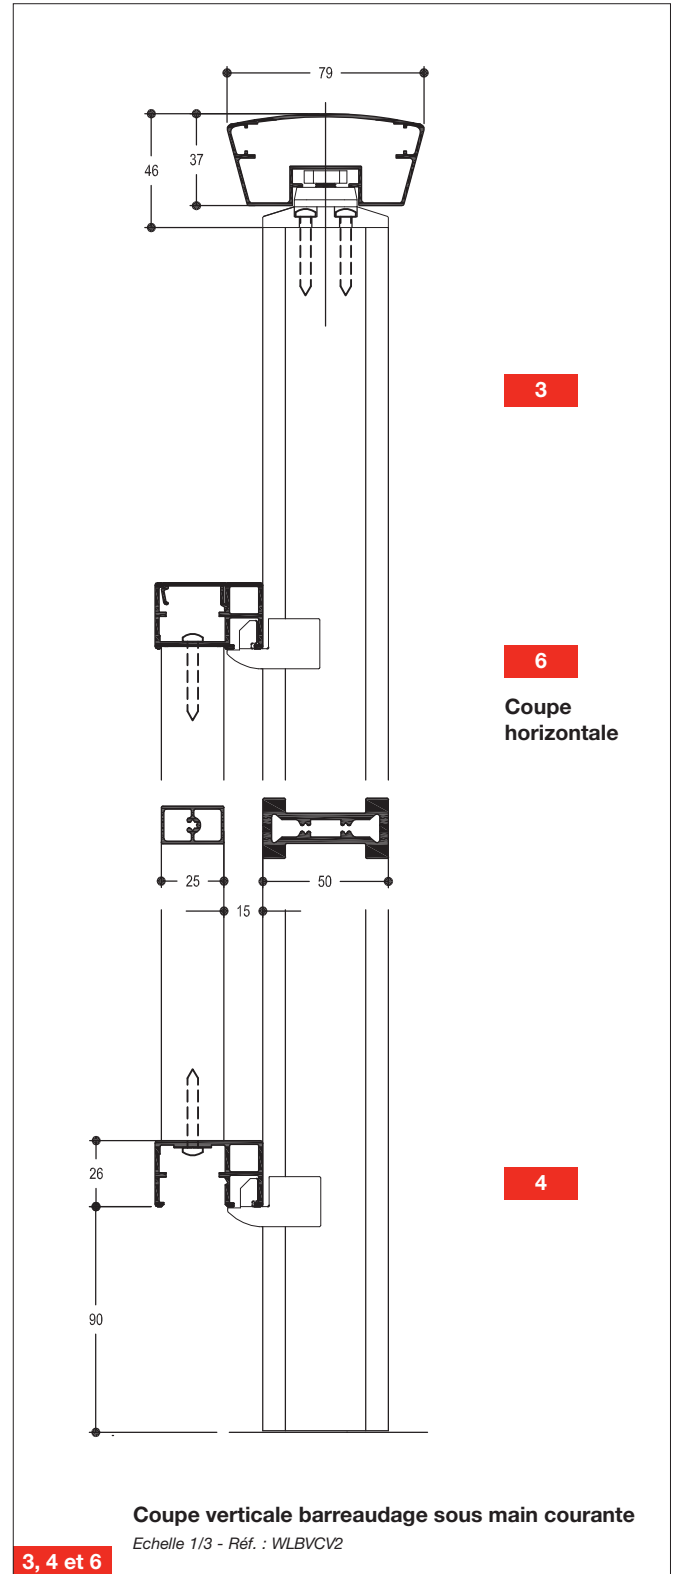

■ Barreaudage devant poteaux

Mains courantes disponibles : voir fiche 1C10
Mains courantes utilisables / Réf. : 3070011 et 3070000