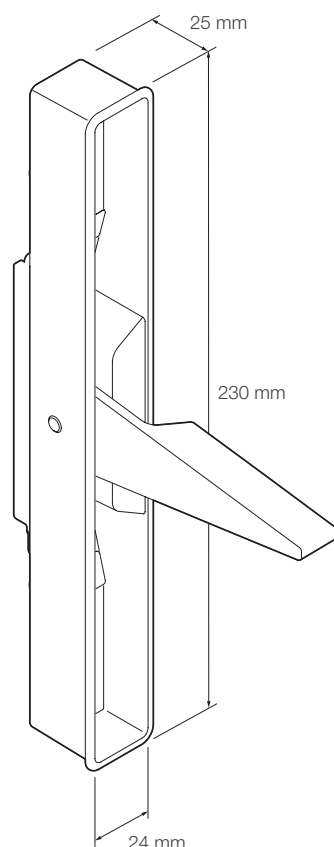

Une solution récompensée à plusieurs reprises

La poignée de fenêtre se cache dans le châssis de l'ouvrant et contribue ainsi à l'aspect homogène de la fenêtre.

Les experts du jury international de l'**iF DESIGN AWARD 2018**, du **Red Dot Design Award 2018** et du **GERMAN DESIGN AWARD 2019** ont jugé que cette idée innovante méritait d'être récompensée.

Le prix iF DESIGN AWARD 2018 a été décerné dans la discipline « Produit », catégorie « Building Technology ». Il est attribué une fois par an par la plus ancienne organisation de design au monde, l'iF International Forum Design GmbH, basée à Hanovre en Allemagne.

La poignée cachée a également reçu le German Design Award 2019 et le prix Red Dot Award : Pro-duct Design 2018. Le groupe d'experts confère ces labels de qualité reconnus internationalement à des produits qui se démarquent par une grande qualité conceptuelle. Le Red Dot Award est l'un des prix de design les plus prestigieux au monde, témoignant d'une reconnaissance internationale en matière de qualité et d'innovation.

Vidéo poignée cachée

Vue de face