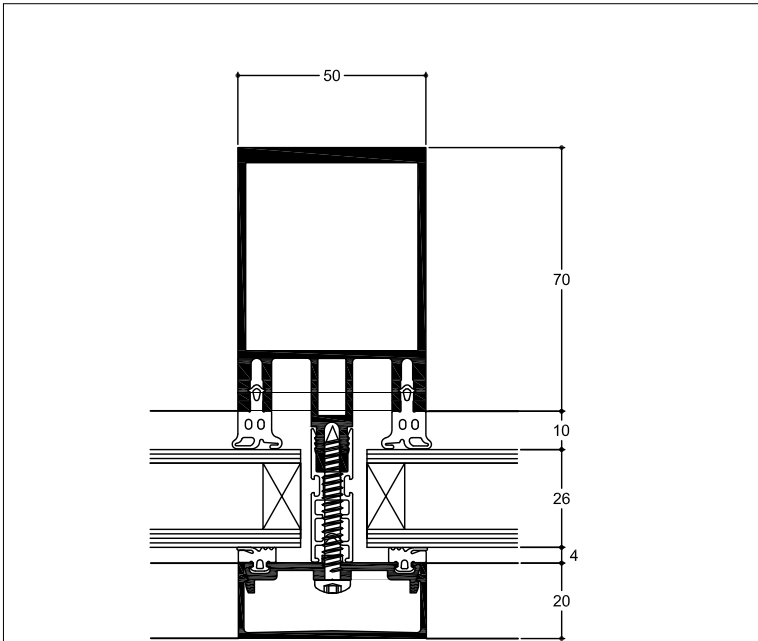

FAÇADE MULTIDIRECTIONNELLE

■ Grille

Fixe

Coupe horizontale fixe

Echelle 1/2 - Réf. : WWIC50MRGCHFX

1

Coupe verticale fixe

Echelle 1/2 - Réf. : WWIC50MRGCVFX

2

FAÇADE MULTIDIRECTIONNELLE

- Angles variables

Mur-rideau à facettes