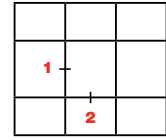

FAÇADE MULTIDIRECTIONNELLE

■ Grille

Fixe

Coupe horizontale fixe

Echelle 1/2 - Réf. : WWIC50MRGCHFX

1

Coupe verticale fixe

Echelle 1/2 - Réf. : WWIC50MRGCVFX

2

FAÇADE MULTIDIRECTIONNELLE

- Angles variables

Mur-rideau à facettes