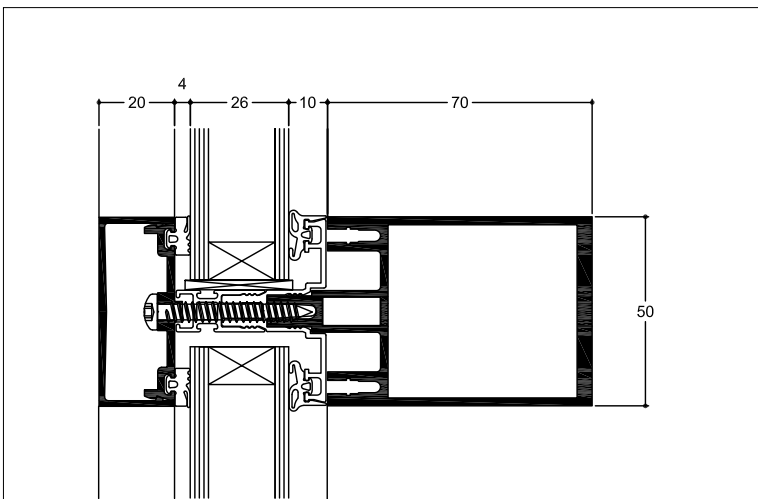

FAÇADE MULTIDIRECTIONNELLE

■ Grille

Fixe

Coupe horizontale fixe

Echelle 1/2 - Réf. : WWIC50MRGCHFX

1

Coupe verticale fixe

Echelle 1/2 - Réf. : WWIC50MRGCVFX

2

FAÇADE MULTIDIRECTIONNELLE

- Angles variables

Mur-rideau à facettes