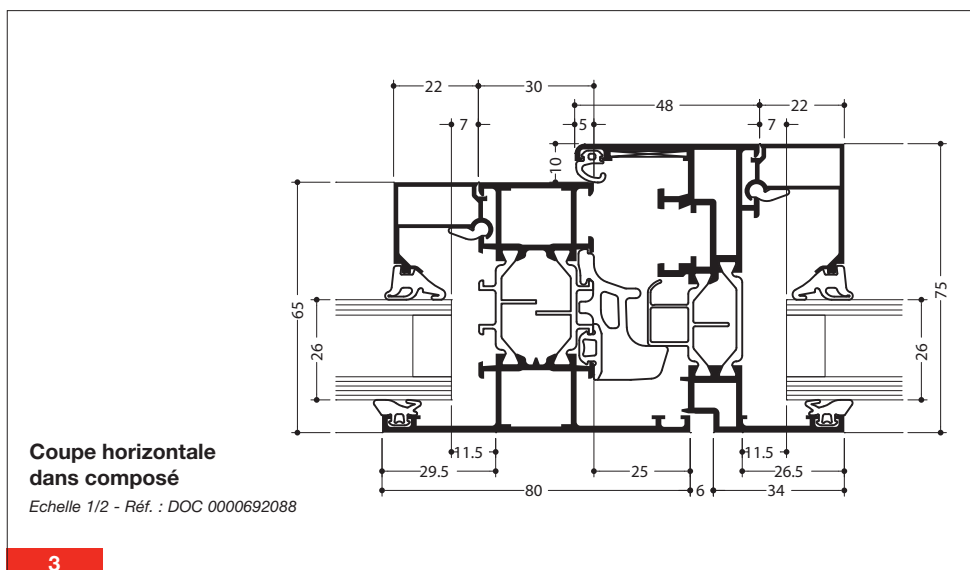

FENÊTRE 65 mm version EVO

■ Ouvrant visible

1 vantail

2 vantaux battant intégré

Composé

FENÊTRE 65 mm EVO

■ Ouvrant visible

Intégration en façade

Coupe verticale avec meneau renforcé

Echelle 1/2 - Réf. : DOC 0000693662

4

**Coupe horizontale
intégration mur rideau**

Echelle 1/2 - Réf. : DOC 0000694037

5