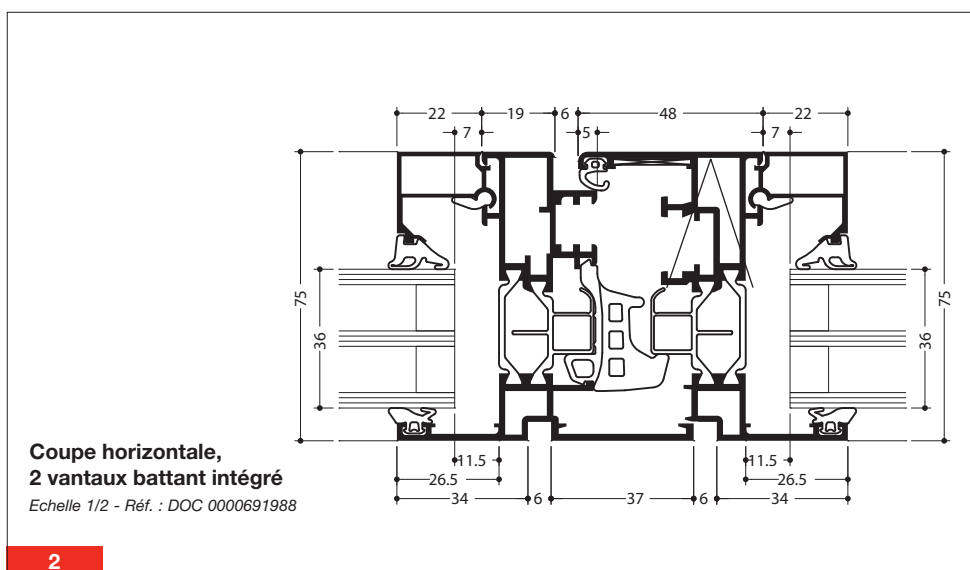

FENÊTRE 65 mm version EVO

■ Ouvrant visible

1 vantail

2 vantaux battant intégré

Composé

FENÊTRE 65 mm EVO

■ Ouvrant visible

Intégration en façade

Coupe verticale avec meneau renforcé

Echelle 1/2 - Réf. : DOC 0000693662

4

**Coupe horizontale
intégration mur rideau**

Echelle 1/2 - Réf. : DOC 0000694037

5