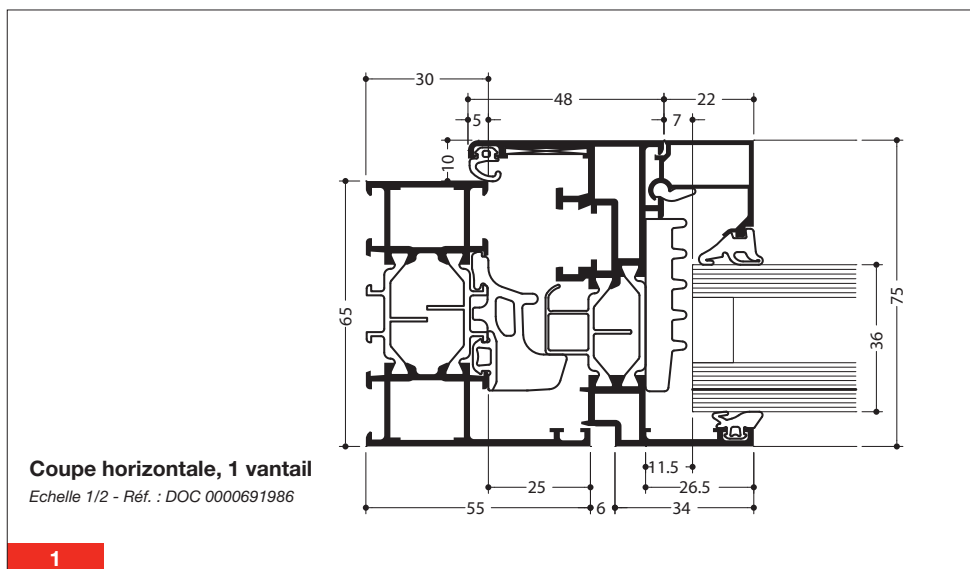

FENÊTRE 65 mm version EVO

■ Ouvrant visible

1 vantail

2 vantaux battant intégré

Composé

FENÊTRE 65 mm EVO

■ Ouvrant visible

Intégration en façade

Coupe verticale avec meneau renforcé

Echelle 1/2 - Réf. : DOC 0000693662

4

**Coupe horizontale
intégration mur rideau**

Echelle 1/2 - Réf. : DOC 0000694037

5