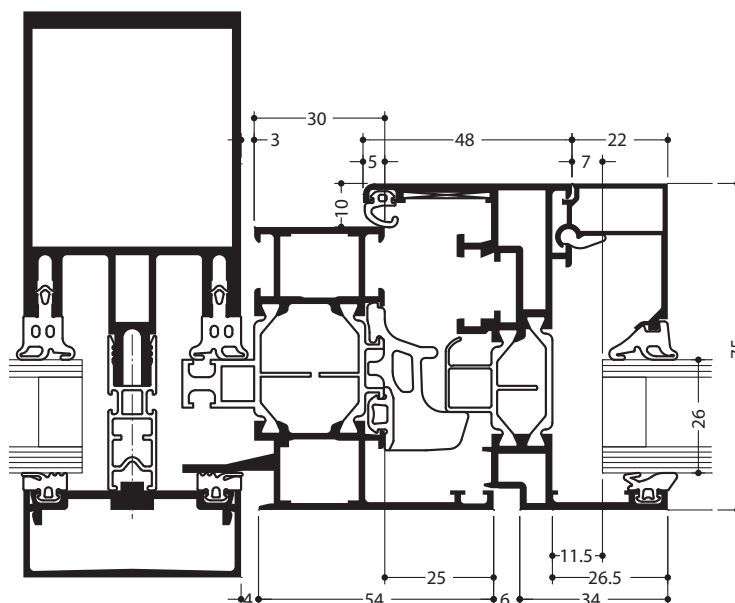

FENÊTRE 65 mm version EVO

■ Ouvrant visible

1 vantail

2 vantaux battant intégré

Composé

FENÊTRE 65 mm EVO

■ Ouvrant visible

Intégration en façade

Coupe verticale avec meneau renforcé

Echelle 1/2 - Réf. : DOC 0000693662

4

**Coupe horizontale
intégration mur rideau**

Echelle 1/2 - Réf. : DOC 0000694037

5