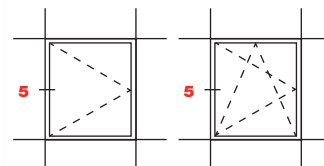

FENÊTRE 65 mm version EVO

■ Ouvrant visible

1 vantail

2 vantaux battant intégré

Composé

FENÊTRE 65 mm EVO

■ Ouvrant visible

Intégration en façade

Coupe verticale avec meneau renforcé

Echelle 1/2 - Réf. : DOC 0000693662

4

**Coupe horizontale
intégration mur rideau**

Echelle 1/2 - Réf. : DOC 0000694037

5