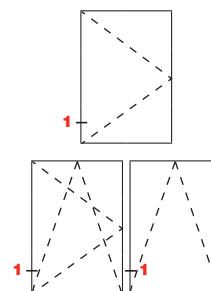

FENÊTRE 65 mm version EVO

■ Ouvrant visible

1 vantail

2 vantaux battant intégré

Composé

FENÊTRE 65 mm EVO

■ Ouvrant visible

Intégration en façade

Coupe verticale avec meneau renforcé

Echelle 1/2 - Réf. : DOC 0000693662

4

**Coupe horizontale
intégration mur rideau**

Echelle 1/2 - Réf. : DOC 0000694037

5