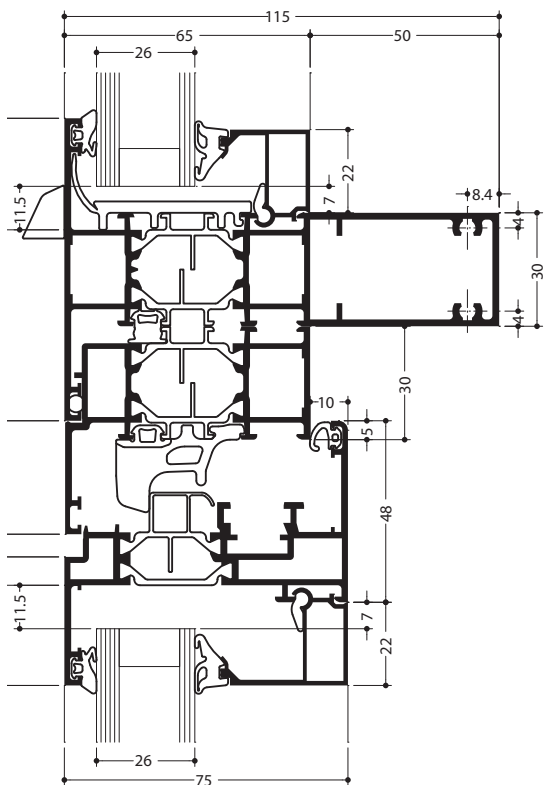

FENÊTRE 65 mm version EVO

■ Ouvrant visible

1 vantail

2 vantaux battant intégré

Composé

FENÊTRE 65 mm EVO

■ Ouvrant visible

Intégration en façade

Coupe verticale avec meneau renforcé

Echelle 1/2 - Réf. : DOC 0000693662

4

**Coupe horizontale
intégration mur rideau**

Echelle 1/2 - Réf. : DOC 0000694037

5