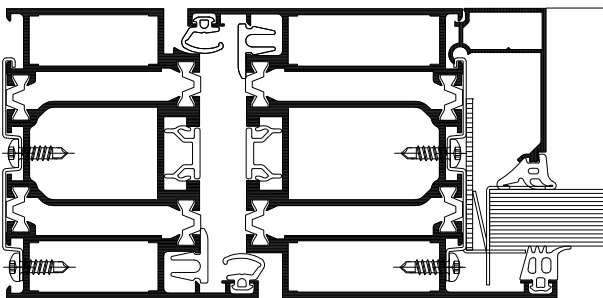

## Brandschutztür

### EI30/T30 und EI60/T60

WICSTYLE 77FP ist die neue Brandschutztür in modularem Aufbau. Sie zeichnet sich durch eine besonders einfache Verarbeitung aus und erreicht die Klasse EI30/T30 ohne Brandschutzstreifen. Werden diese zusätzlich integriert, wird die Klasse EI60/T60 erreicht. Eine umfassende Anwendungsvielfalt wird durch die Kombination mit Seitenteilen, Oberlichtern oder Festverglasungen sichergestellt.