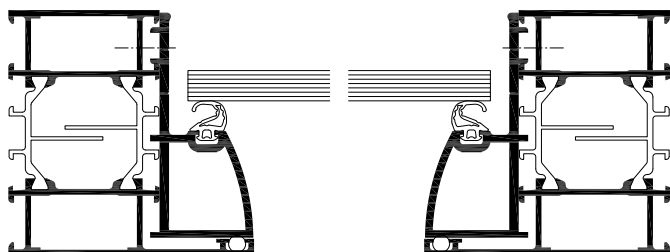

# WICSTYLE 65 evo Ganzglastüren

Ganzglastüren schaffen eine maximale Transparenz im Gebäude-Innenbereich. Die WICSTYLE Ganzglas-Türserie basiert auf der WICSTYLE 65 evo Serie und ist mit vielen Bauteilen identisch und damit voll kompatibel.

### Profiltechnik:

- Hoch wärmegeädmmtes Mehrkammersystem mit symmetrischem Aufbau, qualitätsgesichert im Werksverbund hergestellt
- Für einflügelige und zweiflügelige Anschlagtüren
- Für einwärts und auswärts öffnende Türen
- Für Glastüren mit 8 mm oder 10 mm Glasstärke
- Feste oder mit WICLINE 65 evo Fenster kombinierte, zu öffnende Oberlichter und Seitenteile