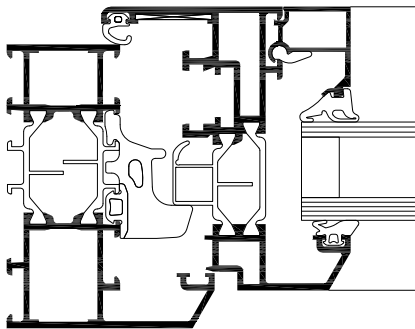

Abgeschrägte Konturen und ein Flächenversatz durch aufliegende Flügel verleihen der Aluminium-Fensterserie WICLINE evo im Klassik-Design eine optische Gestaltungslinie, die ein in der Wohnbauarchitektur häufig angestrebtes Ambiente unterstreicht. Ideal sowohl im Neubaubereich wie auch bei energetischen Sanierungen.