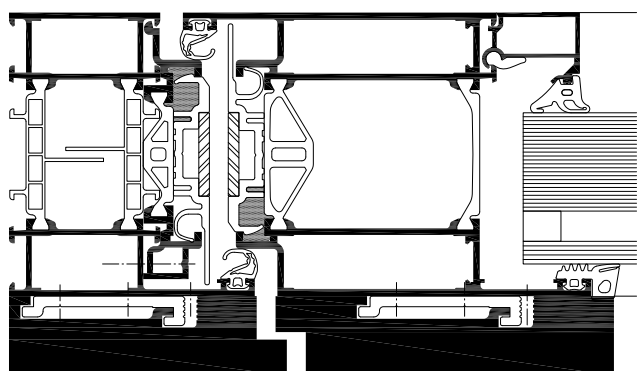

WICSTYLE 75 evo
i skottskyddsklass FB4

Systemtestresultat / CE produktöversikt enligt SS-EN 14351-1:2006+A1:2010

Se klassifikationer på respektive WICSTYLE dörrsystem

Teknisk beskrivning:

Skottskydd enligt SS-EN 1522: