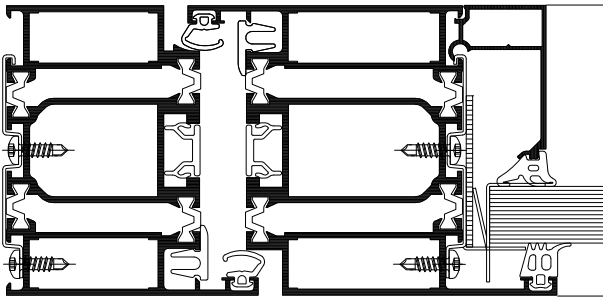

WICSTYLE 77FP

Brandskyddsörr

EI30 och EI60

Denna aluminiumdörr med modulplacerade brandclips uppfyller kraven på klass EI30 för enkel och dubbeldörrs lösningar utan ytterligare värmedämpande tillsatsartiklar. Men endast genom att använda dem når man även klass EI60. Ett fullt urval av sido- och/eller överljus i sido- eller topphängt utförande ger ett väldigt brett urval av användningsområden.

För godkännande och P-märkning enligt nationella regler, vänligen kontakta ditt lokala WICONA försäljningskontor.

Teknisk beskrivning:

Profilernas uppbyggnad:

- Testad och godkänd enligt EN 135001-2
- Utförande i brandskyddsklass EI30 utan tillsatsartiklar
- Utförande i brandskyddsklass EI60 endast genom att lägga till värmedämpande tillsatsartiklar
- Fast partier, över- och sidoljus är möjligt i många varianter
- Tack vare identiska profilutseenden kan men utan problem kombinera dörrserierna WICSTYLE 65 evo och WICSTYLE 75 evo i samma projekt
- Se P-märkningsunderlag

Beslag:

- Gångjärn typ Hahn 4 eller falsgångjärn (bandgångjärn) i samma design som för övriga dörrar leder till en harmonisering av byggnadens olika dörrar
- Möjlighet till utökade prestandakrav såsom panikutrymningsfunktion, utrymningsväg, motorlås, elektriska magnetlås och dörröppnare
- Bågstorlekar (b x h):
enkeldörr upp till 1362 mm x 2500 mm
dubbeldörr upp till 2500 mm x 2500 mm