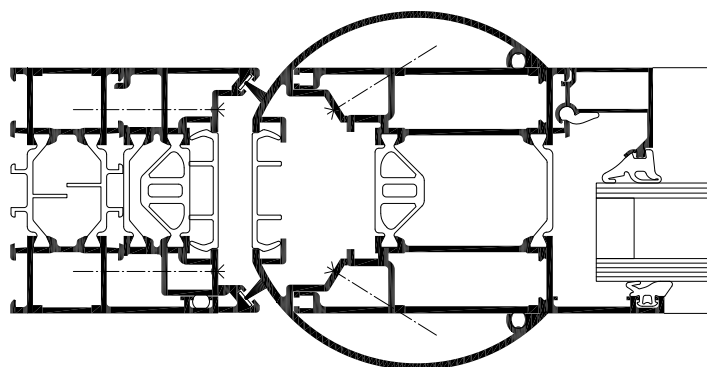

WICSTYLE 65 evo Pendeldörr

WICSTYLE 65 evo erbjuder två profilalternativ för enkel och dubbel pendeldörr. Båda varianter är baserade på standardsystemet och kan därför enkelt kombineras med det.

Med en rund profil, uppfyller således även krav på klämfri bakkant

Slät övergång mellan karm och dörrblad

Teknisk beskrivning:

Profilernas uppbyggnad:

- Högisolerat flerkammerssystem i symmetrisk design, kvalitetssäkrad anslutning mellan skalprofiler och isolator
- Enkel- och dubbeldörrar i pendelutförande
- Glas eller paneler med fyllningstjocklekar mellan 3 och 50 mm
- Urval av trösklar, finns också tillgänglighetströskel
- Över- och sidoljus, fasta eller öppningsbara i kombination med WICLINE fönstersystem

Värmeisolering:

U_f-värden: mellan 1.6 till 1.8 W/(m²K), utan extraisolerande tillsatsartiklar

Beslag:

- Dörrstängare i överkant
- Med golvdörrstängare, vid förfrågan
- Bågstorlekar (b x h): bis 1300 mm x 2300 mm
- Bågvikter: Synliga gångjärn, upp till 160 kg