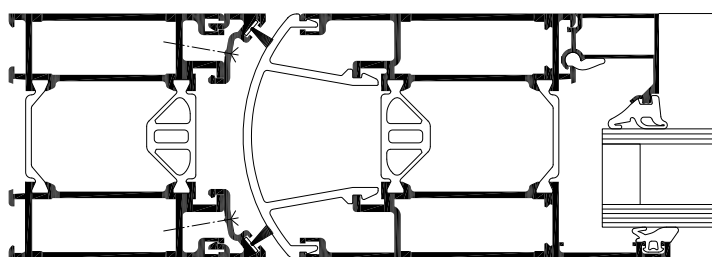

WICSTYLE 65 evo Pendeldörr

WICSTYLE 65 evo erbjuder två profilalternativ för enkel och dubbel pendeldörr. Båda varianter är baserade på standardsystemet och kan därför enkelt kombineras med det.

Med en rund profil, uppfyller således även krav på klämfri bakkant

Slät övergång mellan karm och dörrblad

Teknisk beskrivning:

Profilernas uppbyggnad:

- Högisolerat flerkammerssystem i symmetrisk design, kvalitetssäkrad anslutning mellan skalprofiler och isolator
- Enkel- och dubbeldörrar i pendelutförande
- Glas eller paneler med fyllningstjocklekar mellan 3 och 50 mm
- Urval av trösklar, finns också tillgänglighetströskel
- Över- och sidoljus, fasta eller öppningsbara i kombination med WICLINE fönstersystem

Värmeisolering:

U_f-värden: mellan 1.6 till 1.8 W/(m²K), utan extraisolerande tillsatsartiklar

Beslag:

- Dörrstängare i överkant
- Med golvdörrstängare, vid förfrågan
- Bågstorlekar (b x h): bis 1300 mm x 2300 mm
- Bågvikter: Synliga gångjärn, upp till 160 kg