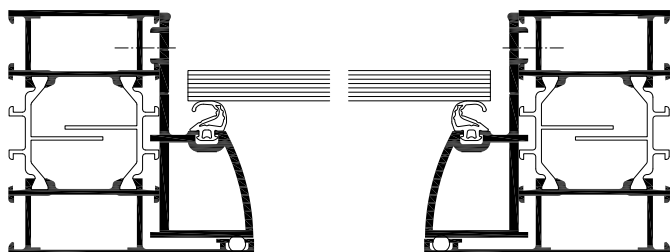

## Helglasdörr

Helglasdörrar skapar maximal transparens i en byggnad. WICSTYLE helglasdörrar baseras på standardsystemet WICSTYLE 65 evo, med många identiska artiklar och därför också full kompatibilitet.

**Teknisk beskrivning:****Profilernas uppbyggnad:**

- Högkvalitativt profilsystem i symmetrisk design
- Enkel- och dubbeldörrar
- Inåt- och utåtgående dörrar
- Fyllningstjocklekar mellan 8 och 11 mm
- Urval av trösklar, finns även tillgänglighetströskel
- Över- och sidoljus, fasta eller öppningsbara i kombination med WICLINE fönstersystem

**Beslag:**

- Synliga gångjärn, för dörrbladsvikter på 45 respektive 55 kg