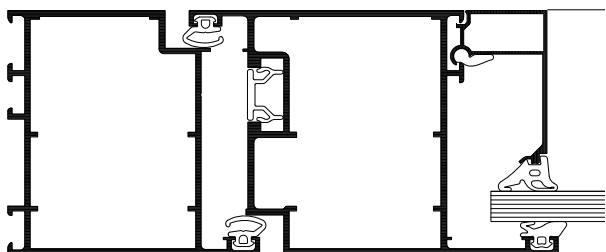

WICSTYLE 50N / 65N

Anslagsdörr

Oisolererad

Detta system är speciellt framtaget för att användas inomhus i byggnader där värmeisolering inte är någon avgörande faktor. Systemet möter ändå hög standard vad det gäller funktion, hållbarhet och komfort, allt detta med bibehållen god ekonomi.

Teknisk beskrivning:

Profilernas uppbyggnad:

- Högkvalitativt profilsystem med profildjup på 65 mm
- Enkel- och dubbeldörrar i slät design
- Inåt- och utåtgående
- Välj mellan glasdelande eller limmad spröjs
- Mekanisk sänkröskel eller tröskeltätning
- Över- och sidoljus, fasta eller öppningsbara i kombination med WICLINE fönstersystem
- Gångjärn typ Hahn 4 eller falsgångjärn (bandgångjärn)
- Fyllningstjocklekar mellan 4 och 46 mm (slätt dörrblad eller 8 och 57 mm (överlappande dörrblad)
- Dörrbladsvikt upp till 200 kg
- Bågstorlekar (b x h): upp till 1450 mm x 2350 mm