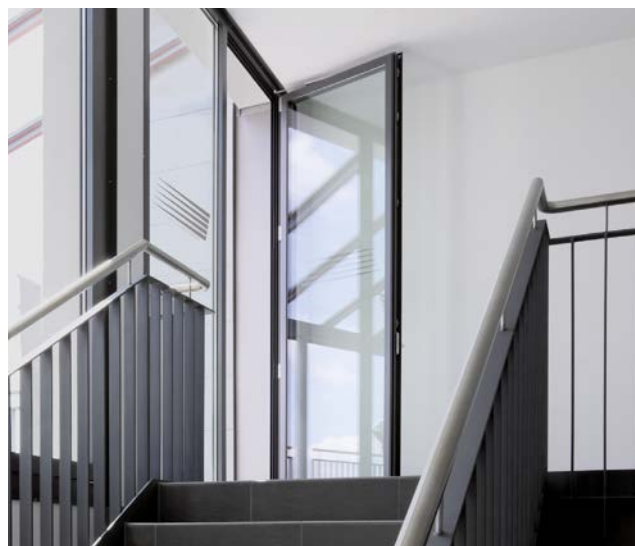

WICSTYLE 50N / 65N

Anslagsdörr

Oisolererad

Detta system är speciellt framtaget för att användas inomhus i byggnader där värmeisolering inte är någon avgörande faktor. Systemet möter ändå hög standard vad det gäller funktion, hållbarhet och komfort, allt detta med bibehållen god ekonomi.

Teknisk beskrivning:

Profilernas uppbyggnad:

- Högkvalitativt profilsystem med profildjup på 65 mm
- Enkel- och dubbeldörrar i slät design
- Inåt- och utåtgående
- Välj mellan glasdelande eller limmad spröjs
- Mekanisk sänkröskel eller tröskeltätning
- Över- och sidoljus, fasta eller öppningsbara i kombination med WICLINE fönstersystem
- Gångjärn typ Hahn 4 eller falsgångjärn (bandgångjärn)
- Fyllningstjocklekar mellan 4 och 46 mm (slätt dörrblad eller 8 och 57 mm (överlappande dörrblad)
- Dörrbladsvikt upp till 200 kg
- Bågstorlekar (b x h): upp till 1450 mm x 2350 mm