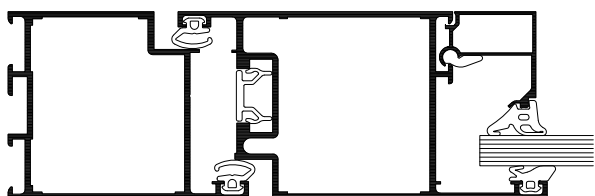

WICSTYLE 50N / 65N

Anslagsdörr

Oisolererad

Detta system är speciellt framtaget för att användas inomhus i byggnader där värmeisolering inte är någon avgörande faktor. Systemet möter ändå hög standard vad det gäller funktion, hållbarhet och komfort, allt detta med bibehållen god ekonomi.

Teknisk beskrivning:

Profilernas uppbyggnad:

- Högkvalitativt profilsystem med profildjup på 65 mm
- Enkel- och dubbeldörrar i slät design
- Inåt- och utåtgående
- Välj mellan glasdelande eller limmad spröjs
- Mekanisk sänkröskel eller tröskeltätning
- Över- och sidoljus, fasta eller öppningsbara i kombination med WICLINE fönstersystem
- Gångjärn typ Hahn 4 eller falsgångjärn (bandgångjärn)
- Fyllningstjocklekar mellan 4 och 46 mm (slätt dörrblad eller 8 och 57 mm (överlappande dörrblad)
- Dörrbladsvikt upp till 200 kg
- Bågstorlekar (b x h): upp till 1450 mm x 2350 mm