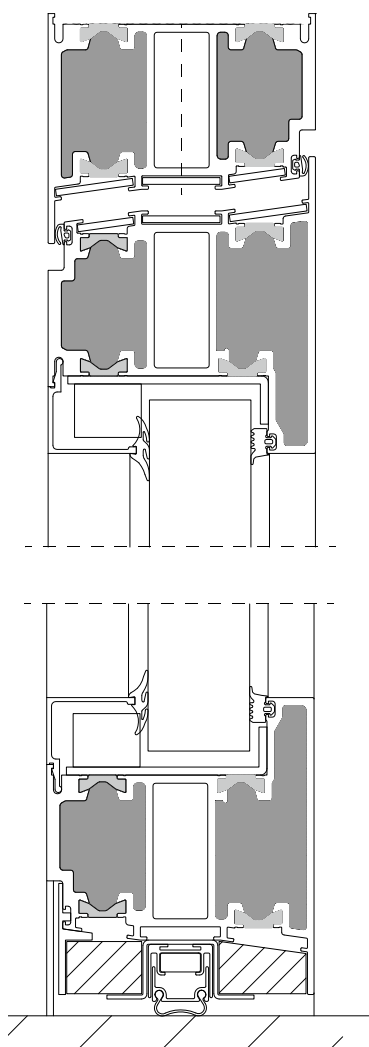

# WICSTYLE 90FP

## Brandskyddsörr

### T90 och F90

WICSTYLE 90FP levereras som en färdig produkt och erbjuder en väldigt hög motståndskraft mot brand, upp till 90 min, både som enkel och dubbeldörr. Den finns också tillgänglig i kombination med ett fast glasparti. Dörren är främst designad för invändigt bruk och kan öppnas både inåt och utåt. I enskilda fall, kan den även bli aktuell för montering i en yttervägg.