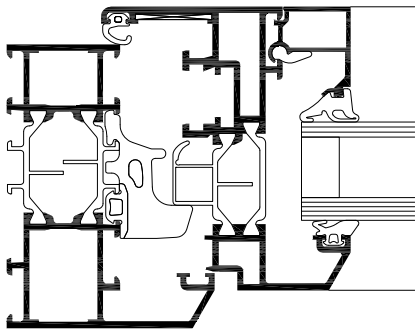

Fasade profilkonturer och överlappade bågar är typiskt för aluminiumfönster i systemserien WICLINE classic design. Detta utförande och denna design är ofta efterfrågad när det handlar om renovering av befintliga byggnader. Den är perfekt för nya byggnader men även då krav på visst traditionellt utseende förekommer.