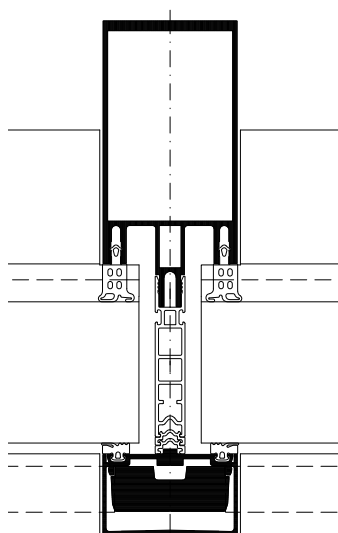

Dette oppnås for ved hjelp av utvendige tilleggsprofiler i aluminium som for WICTEC-fasadens vedkommende ligger skjult bak utvendig klemlist. Dermed fremstår den skuddhemmende fasaden med samme design som en tilsvarende uklassifisert fasade.