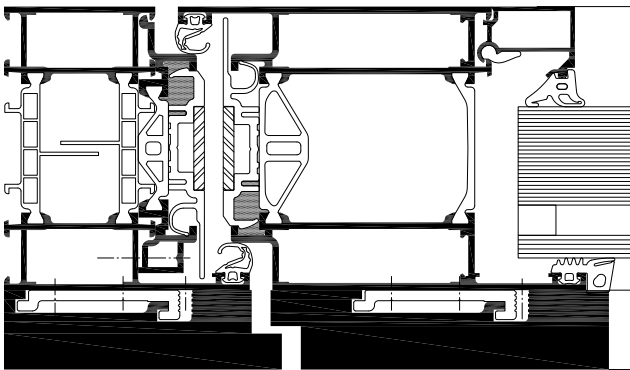

WICSTYLE 75 evo i klassen FB4

**Systemtester / CE produktsertifikat
i henhold til NS EN 14351-1:2006 +A1:2010**

Se klassifisering av den enkelte dørserie

Tekniske ytelser:

Skuddshemming etter NS EN 1522:

- WICSTYLE 65 og WICSTYLE 75 er med enkle oppgraderinger testet etter ovennevnte norm, og er sertifisert i klassene FB4 S og FB4 NS
- Skuddhemmende dører kan kombineres med innbruddshemmende utførelse i klassene RC1N-RC3 etter NS EN 1627