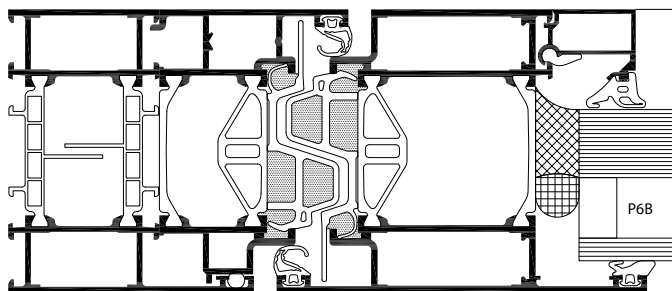

WICSTYLE dørsystemer

Innbruddshemming

For beskyttelse av mennesker og materielle verdier skal fasader og veggpartier kunne oppfylle et påkrevet sikkerhetsnivå. De ulike WICONA produktseriene av vinduer, dører og fasader tilfredsstillers med enkle tiltak innbruddshemmende klasser inntil RC3. Innbruddshemmende egenskaper kombineres problemfritt med andre funksjoner som brann- og skuddsikring. De ulike tilleggsfunksjonene påvirker ikke elementenes ytre design som dermed kombineres sømløst med standardprodukter.