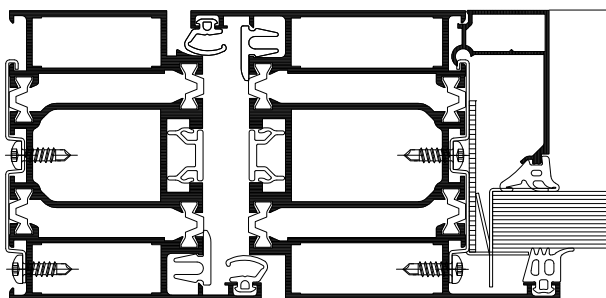

## Brannbeskyttende dør klassene EI30 og EI60

WICSTYLE 77FP er en branddør med flerkammer-opbygning. Døren er enkel å produsere og den er testet og klassifisert i EI30 utførelse uten bruk av kjølemateriale. Når dette implementeres oppfyller døren EI60 krav. Mulige kombinasjoner med side- og eller overfelt gir et stort anvendelsesområde.

#### Profilteknologi:

- Klassifisert ihht NS EN 13501-2
- Implementert i WICONA P-merkningsdokumentasjon
- Oppfyller EI30 uten bruk av kjølemateriale i profilene
- Oppfyller EI60 med kjølemateriale i profilene
- For en- og tofløyete dører, samt for inn- og utadslående dører
- Kan utføres med side- og / eller overfelt i flere varianter
- Identisk profiluttrykk som for seriene WICSTYLE 65 og WICSTYLE 75 gir et helhetlig arlitektonisk uttrykk

#### Beslag:

- Bladhengsler eller utenpåliggende hengsler i samme design som for WICSTYLE basisserier gir et helhetlig uttrykk
- Omfattende beslagssortiment for krav til panikkfunksjon, rømningsbeslag, el.sluttstykke, E-åpner, drehtuerantrieb, magnet & riegelkontakt
- Rammeformater (BxH): inntil 1362 mm x 2500 mm (enfløyet), 2500 mm x 2500 mm (tofløyet)
- Tillatte rammevekt: inntil 200 kg