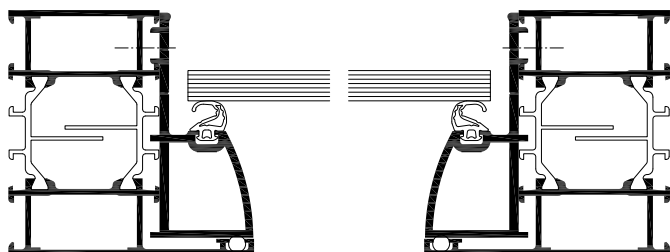

WICSTYLE 65

Helglassdør

En helglassdør bidrar til et transparent interiør. WICSTYLE helglass dørserie er basert på WICSTYLE 65 og fremstår som fullstendig kompatibel med og til dels med identiske komponenter som basissystemet.

**Tekniske ytelser:****Profilteknologi:**

- Isolert flerkammersystem i symmetrisk design, kvalitetssikret fabrikk-sammensetting av aluminiums- og isolatorprofiler
- For en- og tofløyete dører
- For inn- og utadslående dører
- For glassdører med tykkelse på 8- eller 10 mm
- Kan kombineres med WICLINE 65 faste eller åpningsbare side- og overfelt