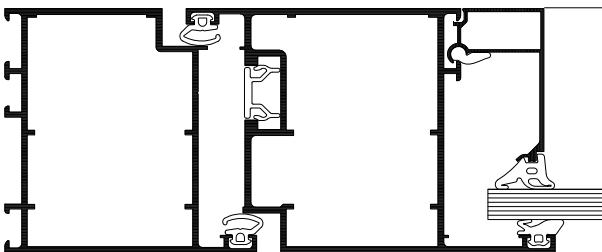

Tekniske ytelser:

Profilteknologi:

- Uisolerte profiler med byggedybde 65 mm for WICSTYLE 50N og 65 mm for WICSTYLE 65N
- En- og tofløyete dører med samme dybde på karm og ramme
- For inn- og utadslående dører
- Faste eller åpningsbare side- og overfelt
- Gjennomgående eller utenpåliggende sprosler er tilgjengelig
- Bladhengsler eller utenpåliggende hengsler
- Kan utføres med senketerskel

WICSTYLE 50N:

- Fyllingstykkelse: 4 mm til 31 mm
- Tillatt rammevekt: inntil 150 kg
- Rammeformat (BxH): inntil 1300 mm x 2350 mm

WICSTYLE 65N:

- Fyllingstykkelse: 4 mm til 46 mm (karm og ramme i samme liv), 8 mm-57 mm (ramme overlapper karm)
- Tillatt rammevekt: inntil 200 kg
- Rammeformat (BxH): inntil 1450 mm x 2700 mm