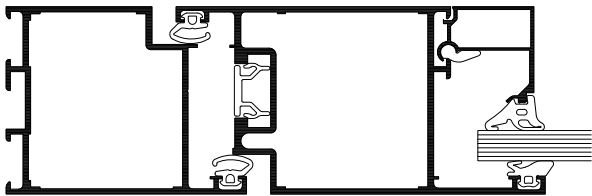

Tekniske ytelser:

Profilteknologi:

- Uisolerte profiler med byggedybde 65 mm for WICSTYLE 50N og 65 mm for WICSTYLE 65N
- En- og tofløyete dører med samme dybde på karm og ramme
- For inn- og utadslående dører
- Faste eller åpningsbare side- og overfelt
- Gjennomgående eller utenpåliggende sprosler er tilgjengelig
- Bladhengsler eller utenpåliggende hengsler
- Kan utføres med senketerskel

WICSTYLE 50N:

- Fyllingstykkelse: 4 mm til 31 mm
- Tillatt rammevekt: inntil 150 kg
- Rammeformat (BxH): inntil 1300 mm x 2350 mm

WICSTYLE 65N:

- Fyllingstykkelse: 4 mm til 46 mm (karm og ramme i samme liv), 8 mm-57 mm (ramme overlapper karm)
- Tillatt rammevekt: inntil 200 kg
- Rammeformat (BxH): inntil 1450 mm x 2700 mm