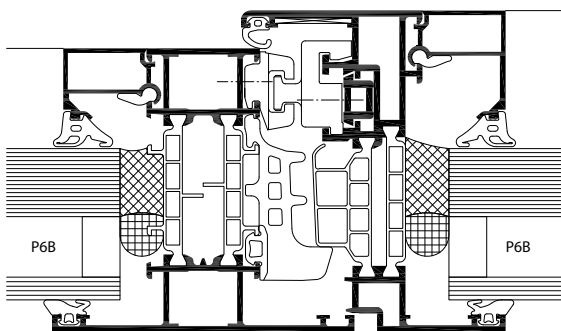

WICLINE 75 evo RC2

WICLINE 75 evo RC3

**Systemtestresultater / CE produktsertifikat
i henhold til NS EN 14351-1:2006 +A1:2010**

Se klassifisering av den enkelte vindusserie