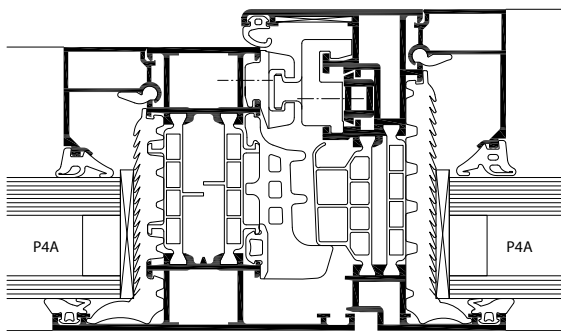

WICLINE

Vindussystemer

Innbruddshemmende

Persoonsikring og bygningsbeskyttelse – for ditt bygg trenger du en løsning som kan realiseres med aluminiumssystemer på en helhetlig og kompatibel måte. Dette kan oppnås med WICONAs serier for vinduer, dører og fasader. Hver av dem kan utføres som innbruddshemmende konstruksjoner, i kombinasjon med andre tilleggsfunksjoner. De ulike nivå for motstandsklasser kan oppnås for alle WICONAs vindusserier uten visuelle korrigeringer av konstruksjonene, med kun et minimum av tilleggstiltak på basis av standard design.