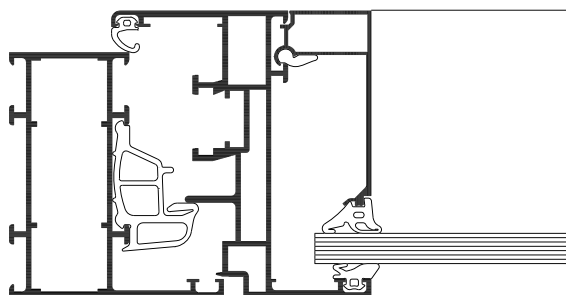

Systemtestresultater / CE produktsertifikat i henhold til NS EN 14351-1:2006 +A1:2010

Lufttetthet:	Klasse 4
Regntetthet:	9A
Motstand mot vindlast:	Klasse C5/B5
Betjeningskraft:	Klasse 1
Åpne-/lukke-funksjon:	Klasse 2 (10 000 sykluser)
Innbruddshemming:	WK1, WK2
Kvalitetssikring:	Sertifisert ihht. ISO 9001:2008

Tekniske ytelser:

Profilteknologi:

- Høykvalitets aluminiumsprofiler – uisoleret.
- Patenterete hjørne- og sprosseforbindere for høy stabilitet i karm og rammer.
- Fyllningstykkelser opptil 58 mm

Beslag:

- Skjult enhåndsbetjent beslag etter valg med
  - Utenpåliggende hengsler
  - Skjulte hengsler
- Rammeveker
  - Inntil 100 kg
- Rammeformater (B x H) inntil 1300 mm x 1700 mm

Alternative utførelser uisolert:

- Vindusdør
- NSHEV-løsninger
- Innbruddshemmende

**Kompatibel med dørserien
WICSTYLE 65N uisoleret.**