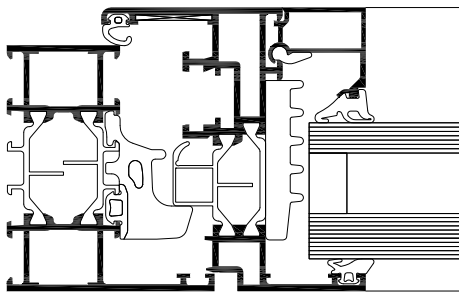

Med en byggedybde på kun 65 mm tilfredsstiller systemet allerede høye krav til varme- og lydisolasjon, noe som innebærer et svært gunstig forhold mellom ytelse og pris.