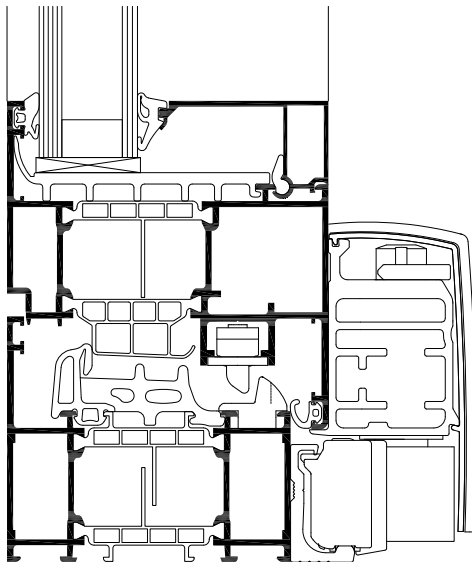

WICLINE 65 / WICLINE 75

Parallell skyve-kipp (PSK) vindu

WICLINE vinduet med PSK åpningsfunksjon kan vinduet vippes inn i topp for ventilasjon i tillegg til at det har skyvedørens fordeler ved at åpningsfeltet skyves helt til side for å oppnå full åpning. Høye tekniske ytelser kombinert med fleksible åpningsmuligheter som ikke tar av romarealet i åpen tilstand kjennetegner denne vindustypen.