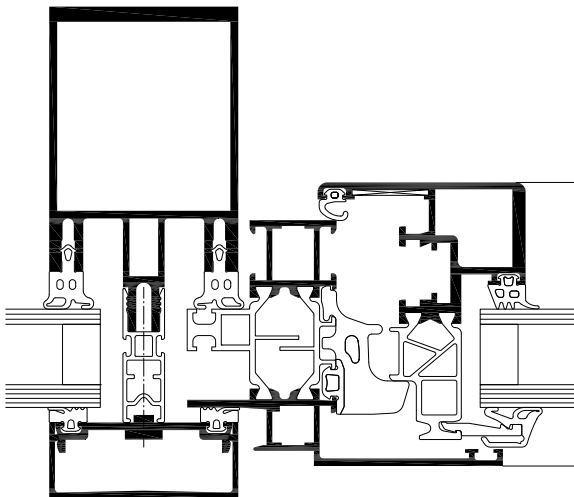

WICLINE 65 evo / WICLINE 75 evo Integrerte fasadevinduer

Den optimale kombinasjonen – WICTEC fasadesystem med integrerbare åpningsvinduer fra WICLINE evo vindussystemer. De fleksible systemene med toppverdier for ytelsesegenskapene, gir muligheter for løsninger på aller høyeste tekniske nivå, tilpasset med et stort antall tilleggsfunksjoner.

2 |

Systemtest resultater / CE produktsertifikat i henhold til NS EN 14351-1:2006 +A1:2010 samt NS EN 13830

Se klassifiseringer for de enkelte WICLINE vindus- og WICTEC fasadesystemer WICTEC facadesystem

- 1 | Eksempel standard ramme
- 2 | Eksempel skjult ramme

1 |