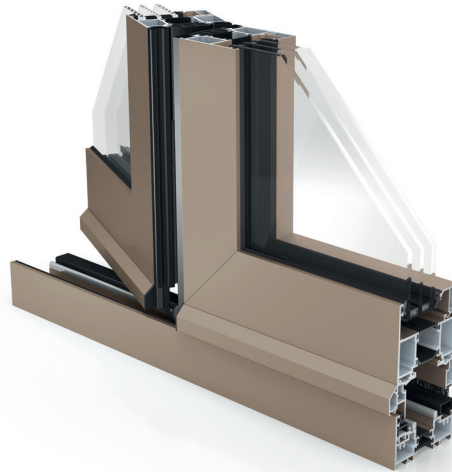

» WICSLIDE 75FD Foldedør

Foldedøren WICSLIDE 75FD er utformet for å gi visuell harmoni i både åpen og lukket posisjon. Alle synlige deler er sortlakkert. Skruer og nedre tilslutningsdetaljer skjules av sorte dekklokk. De integrerte hengslene og låsebeslagene skaper et stilrent design helt uten forstyrrende detaljer. I lukket posisjon fremstår døren diskret og smal.

Dørbladprofilen til WICSLIDE 75FD foldedørsystem finnes i to høyder, enten 63 mm (standard) eller 73 mm (forsterket).

Horizontalsnitt

Teknisk beskrivelse

- Fylling fra 6 – 60 mm
- Fra 3 – 10 foldbare dørblad
- Folds til høyre eller venstre side
- Innad- eller utadslående åpningsvariant
- Mulighet for slagdør plassert i midten eller på ene siden
- To dørbladversjoner; standard eller forsterket
- Terskel:
 - Dobbel børstetetting
 - Flat terskel
 - Gummitetting mot anslag for strengere krav
- Enkel justering også etter montering:
 - Vertikal +3/-1 mm
 - Horisontal +/-5 mm
- Glass i identiske størrelser for alle dørblader
- Dørbladbredde inntil 1200 mm
- Dørbladhøyde inntil 3000 mm
- Dørbladvekt inntil 150 kg
- Profildybde 75 mm
- Trepunktslås, dørvrider og sylindrelås

Termiske ytelser:

- 3-delt foldedør (b x h): 3773 x 3148 mm
 - Ud = 1,5 W/(m²K) med Ug = 1,1 W/(m²K) 2-lags glass
 - Ud = 1,0 W/(m²K) med Ug = 0,6 W/(m²K) 3-lags glass

	Utadslående
Lufttetthet	Klasse 4
Regntetthet	7A
Motstand mot vindlast	Inntil klasse 4
Betjeningskraft	Klasse 1 (under 100 N)
Mekanisk styrke	Klasse 4
Lydreduksjon	43 dB
Åpne-/lukke-funksjon*	Klasse 2: 25.000 sykluser (3 dørblader à 150 kg)
Korrosjonsmotstand beslag	Klasse 5