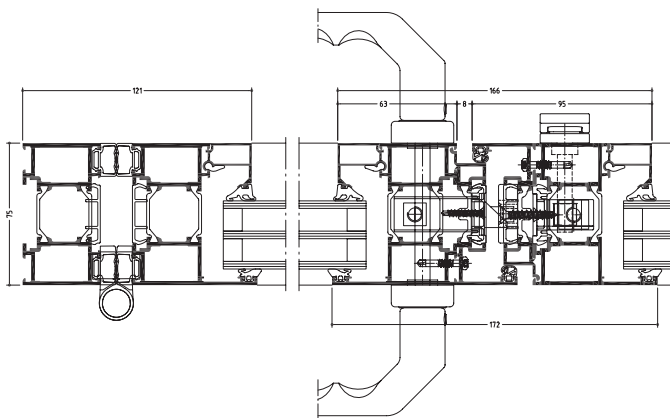

» WICSLIDE 75FD Foldedør

Foldedøren WICSLIDE 75FD er utformet for å gi visuell harmoni i både åpen og lukket posisjon. Alle synlige deler er sortlakkert. Skruer og nedre tilslutningsdetaljer skjules av sorte dekklokk. De integrerte hengslene og låsebeslagene skaper et stilrent design helt uten forstyrrende detaljer. I lukket posisjon fremstår døren diskret og smal.

Dørbladprofilen til WICSLIDE 75FD foldedørsystem finnes i to høyder, enten 63 mm (standard) eller 73 mm (forsterket).

Horizontalsnitt

Teknisk beskrivelse

- Fylling fra 6 – 60 mm
- Fra 3 – 10 foldbare dørblad
- Folds til høyre eller venstre side
- Innad- eller utadslående åpningsvariant
- Mulighet for slagdør plassert i midten eller på ene siden
- To dørbladversjoner; standard eller forsterket
- Terskel:
 - Dobbel børstetetting
 - Flat terskel
 - Gummitetting mot anslag for strengere krav
- Enkel justering også etter montering:
 - Vertikal +3/-1 mm
 - Horisontal +/-5 mm
- Glass i identiske størrelser for alle dørblader
- Dørbladbredde inntil 1200 mm
- Dørbladhøyde inntil 3000 mm
- Dørbladvekt inntil 150 kg
- Profildybde 75 mm
- Trepunktslås, dørvrider og sylindrelås

Termiske ytelser:

- 3-delt foldedør (b x h): 3773 x 3148 mm
 - Ud = 1,5 W/(m²K) med Ug = 1,1 W/(m²K) 2-lags glass
 - Ud = 1,0 W/(m²K) med Ug = 0,6 W/(m²K) 3-lags glass

	Utadslående
Lufttetthet	Klasse 4
Regntetthet	7A
Motstand mot vindlast	Inntil klasse 4
Betjeningskraft	Klasse 1 (under 100 N)
Mekanisk styrke	Klasse 4
Lydreduksjon	43 dB
Åpne-/lukke-funksjon*	Klasse 2: 25.000 sykluser (3 dørblader à 150 kg)
Korrosjonsmotstand beslag	Klasse 5