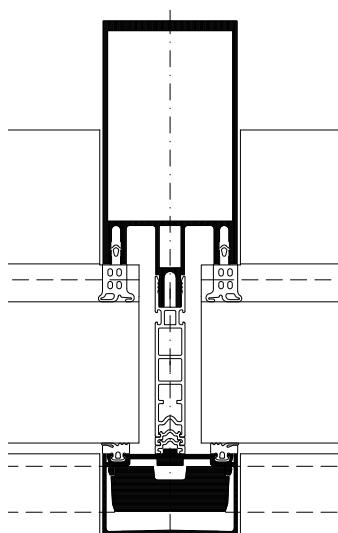

WICTEC

Facadesystem

Skudhæmmende

Beskyttelse og personsikkerhed – Til Deres bygningskrop har De brug for en komplet løsning for beskyttelse som kan efterkommes med et omfattende og sammenhængende aluminiumssystem. WICONA byggesystemer for facader, vinduer og døre kan alle udføres skudhæmmende i kombination med andre funktioner. De forskellige sikkerhedsklasser kan opnås på samtlige WICTEC facade systemer, uden synlige variationer i konstruktionen og med meget små tillæg, i forhold til standard konstruktionen.

Systemgodkendelse / CE-Mærkning

Jævnfør DIN EN 13380

Se klassificering for det enkelte WICTEC facadesystem