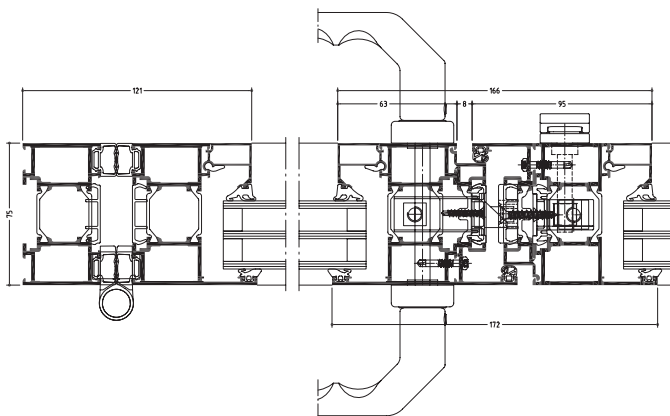

» WICSLIDE 75FD Folde- / Skydedør

Foldedøren WICSLIDE 75FD er specielt udformet til give visuel harmoni i både åbnet og lukket position. Alle synlige dele er sortlakerede, og skruer og nedre tilslutningsdetaljer skjules af sorte inddækninger. De integrerede hængsler og låse skaber et stilrent design helt uden forstyrrende detaljer, hvilket i lukket position giver døren et slankt og diskret udtryk.

Dørbladsprofilen til WICSLIDE 75FD foldedørssystem findes i to bredder, sigtlinje 63 mm (standard) eller 73 mm (heavy duty).

Horizontalsnit

Teknisk beskrivelse

- Fyldningstykkelse fra 6–60 mm
- Flytbare sektioner fra 3–10 dørblade
- Højre- eller venstehængt
- Indad- eller udadgående åbningsvariant
- Åbningsfaget placeret centreret eller ved karm
- To profilbredder, standard eller heavy duty
- Tærskel:
 - Dobbelt børstetætning
 - Alternativ med handicapvenlig lav tærskel
 - Gummitætninger med anslag for højere ydeevne
- Enkel justering selv efter montage:
 - Vertikal +3/-1 mm
 - Horisontal +/-5 mm
- Dørblad i homogene størrelser
- Dørbladsbredde op til 1 200 mm
- Dørbladshøjde op til 3 000 mm
- Dørbladsvægt op til 150 kg
- Profildybde 75 mm
- Trepunktslås

Termisk ydeevne:

- $U_d^* = 1.0 \text{ W}/(\text{m}^2\text{K})$ *bxh: 3 773 mm x 3 148 mm,
- $U_g = 0.6 \text{ W}/(\text{m}^2\text{K})$

	Udadgående
Lufttæthed:	Klasse 4
Vandtæthed:	7A
Vindmodstand:	Op til klasse 4
Modstand:	Klasse 1 (under 100 N)
Mekanisk livslængde:	Klasse 4
Lydmodstand:	43 dB
Gentagen åbning/lukning*:	Klasse 2: 25 000 repetitioner (3 dørblade på 150 kg)
Antikorrosion:	Grad 5