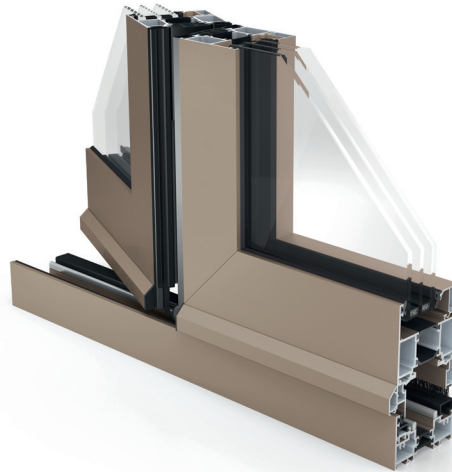

» WICSLIDE 75FD Folde- / Skydedør

Foldedøren WICSLIDE 75FD er specielt udformet til give visuel harmoni i både åbnet og lukket position. Alle synlige dele er sortlakerede, og skruer og nedre tilslutningsdetaljer skjules af sorte inddækninger. De integrerede hængsler og låse skaber et stilrent design helt uden forstyrrende detaljer, hvilket i lukket position giver døren et slankt og diskret udtryk.

Dørbladsprofilen til WICSLIDE 75FD foldedørssystem findes i to bredder, sigtlinje 63 mm (standard) eller 73 mm (heavy duty).

Horizontalsnit

Teknisk beskrivelse

- Fyldningstykkelse fra 6–60 mm
- Flytbare sektioner fra 3–10 dørblade
- Højre- eller venstehængt
- Indad- eller udadgående åbningsvariant
- Åbningsfaget placeret centreret eller ved karm
- To profilbredder, standard eller heavy duty
- Tærskel:
 - Dobbelt børstetætning
 - Alternativ med handicapvenlig lav tærskel
 - Gummitætninger med anslag for højere ydeevne
- Enkel justering selv efter montage:
 - Vertikal +3/-1 mm
 - Horisontal +/-5 mm
- Dørblad i homogene størrelser
- Dørbladsbredde op til 1 200 mm
- Dørbladshøjde op til 3 000 mm
- Dørbladsvægt op til 150 kg
- Profildybde 75 mm
- Trepunktslås