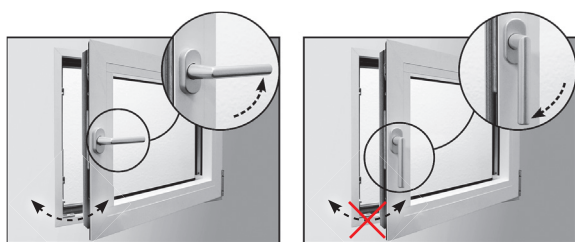

» WICSTAR nyitáshatároló vasalat

- Fokozatmentesen állítható
- Kilinccsel működtethető
- Teljesen rejtett
- Nyíló ablakokhoz

Az ablakszárny nyitott állapotban,
20°-90° között tetszőleges szögben,
a kilincs elfordításával rögzíthető.

Komfortos

Az ablakszárny
bármilyen pozíció-
ban rögzíthető

Egyszerű és gyors
működtetés

A technológia és a kényelem találkozása

Ha létezik zseniális technológia, ami nem csak megbízhatóan működik, de további kényelmi funkciókkal is rendelkezik, akkor ilyen a WICSTAR, a WICONA precíziós nyitáshatároló vasalata.

Ablakkilinccsel működtetett nyitáshatároló. Egy mozdulattal biztosítható a friss levegő áramlása, még hozzá úgy, hogy nem áll fenn a veszélye annak, hogy a „huzat” becsapja az ablakot.

Rejtett kilinccses működtetés
Kizárólag a WICONA rendszerben érhető el!

» WICSTAR kilinccsel működtetett nyitáshatároló

Tender text
www.wictip.com/WSOA

Az ablak kinyitása -
tetszőleges nyitási szögbe
(20°- 90° között)

Az ablakszárny rögzítése -
a kívánt nyitási szögben

Működtetés: