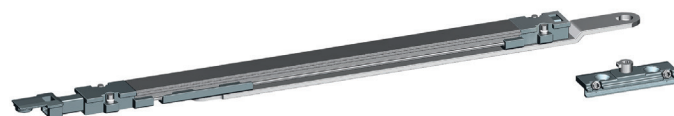

DIN EN 13126-5: 2015-01 szerinti besorolás

Tartósság:	5
Tömeg:	200
Tűz:	0
Használatbeli biztonság:	3/3
Korrózió:	5
Használat:	5/6
Szárnyméret (b x h mm):	1220 x 3020

Teljesen rejtett és fokozatmentesen zárható, a WICSTAR nyitáshatároló az ablakkilinccs segítségével könnyen működtethető. Egy mozdulattal 20°- 90° között tetszőleges nyitási szögben rögzíthető az ablakszárny.

A kilinccs által működtetett nyitáshatároló súrlódással rögzíti az ablakszárnyat. Emellett nyitás csillapító végállással is rendelkezik, hogy a szárny 90°-nál megálljon, és ezzel megakadályozza a szárny kicsapódását, valamint a zsanérok túlterheléséből adódó tönkremenetelét.

Jellemzők:

- Egykezes kilinccses működtetés
- Fokozatmentesen rögzíthető ca. 20 °-tól 90°-ig
- Teljesen rejtett kialakítás
- Megakadályozza a szárny elmozdulását
- Karbantartás nem szükséges
- Minden alkatrész rozsdamentes anyagból készült
- A kerethez csavarozható vagy bepattintható elem
- Önmetsző csavarok
- A nyitáskorlátozó elem kiakasztható
- Jobbos és balos nyitásra egyaránt alkalmazható
- Felül és alul is használható
- Befelé és kifelé nyíló, kizárólag nyíló funkciójú ablakokhoz
- Látszó és rejtett pánt esetén egyaránt alkalmazható